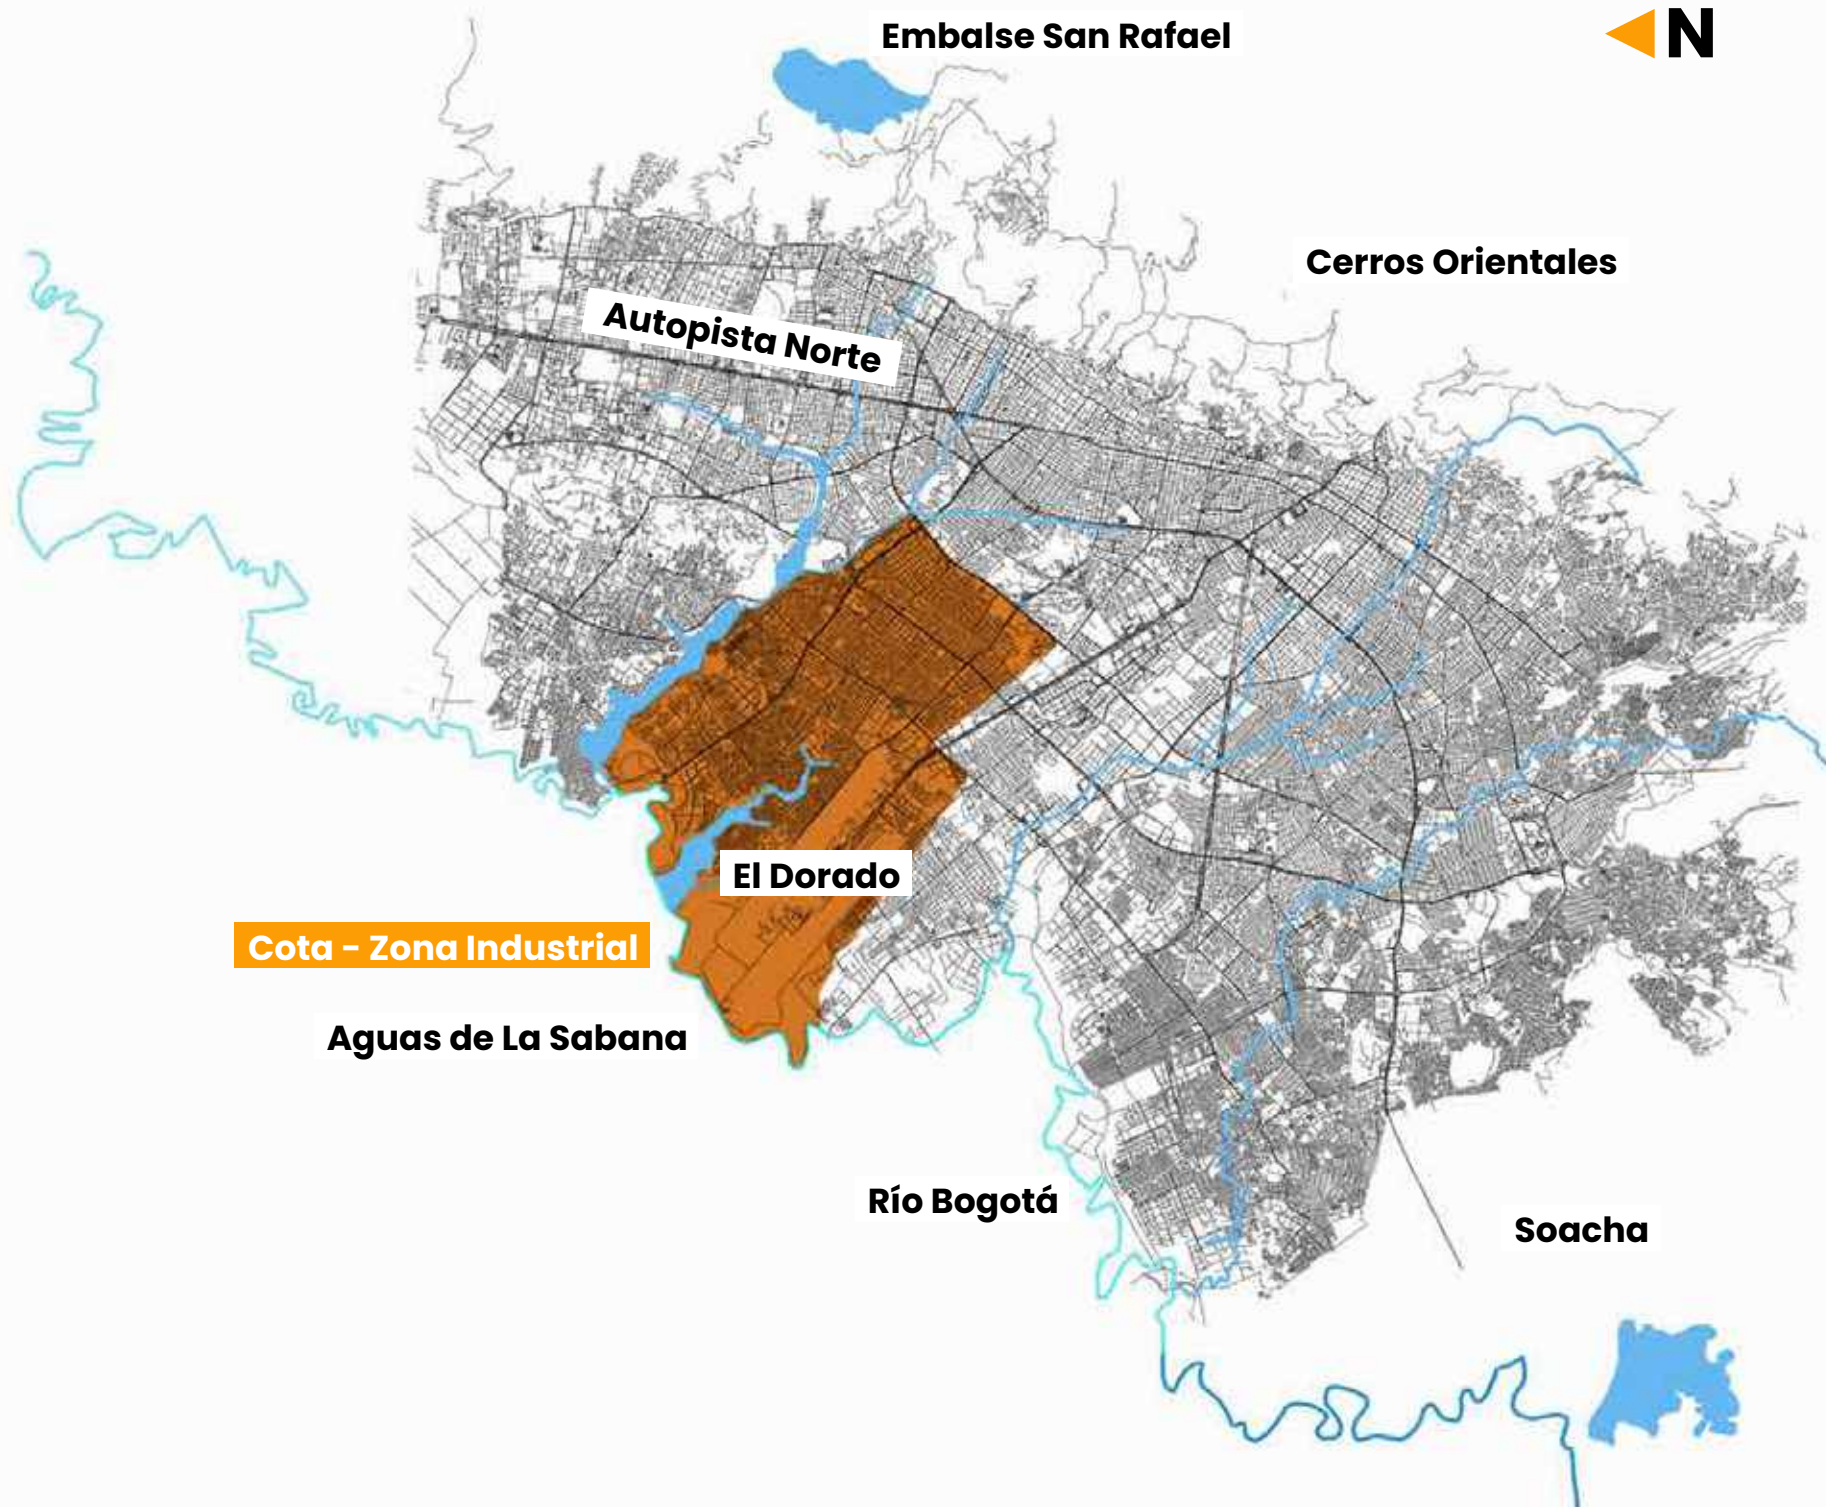

- Ciudad Universitaria
- Centro Administrativo Occidental - CAN
- La Esmeralda
- Ciudad Salitre Suroriental
- Nicolás de Federman
- Campín Occidental
- La Soledad
- Palermo
- Quesada
- Alfonso López
- Ortezal - Quinta Paredes
- La Magdalena
- Las Américas
- Prados de Salitre II
- Cama Vieja Villa del CAN
- Centro Nariño
- Rafael Núñez.

## TUNJUELITO

- Escuela General Santander
- Tunal Antiguo
- Tunal Sector I
- Santa Lucía Sur.

## USAQUÉN

- San Bernardo
- Escuela de Caballería II
- Santa Bárbara Alta
- Usaquén
- Escuela de Caballería
- Centro Norte Usaquén
- Santa Bárbara Central I y II
- Rincón de Santa Paula
- Santa Bárbara City Hall
- Santa Bárbara Central II Sector
- Santa Bibiana
- Escuela de Infantería
- Rincón del Chicó
- San Patricio
- Santa Ana Occidental
- Molinos Norte

- 1. ENGATIVÁ
- 2. FONTIBÓN

**PUNTOS DE SUMINISTRO**  
 Aguas La Sabana  
 (Zona Industrial Cota)

Entre calle 24 y calle 98, entre Avenida Ciudad de Cali (carrera 86) y límite río Bogotá  
 Entre calle 26 y calle 95, entre carrera 68 y Avenida Ciudad de Cali (carrera 86)  
 Zona industrial de Cota (ESP Aguas de La Sabana)