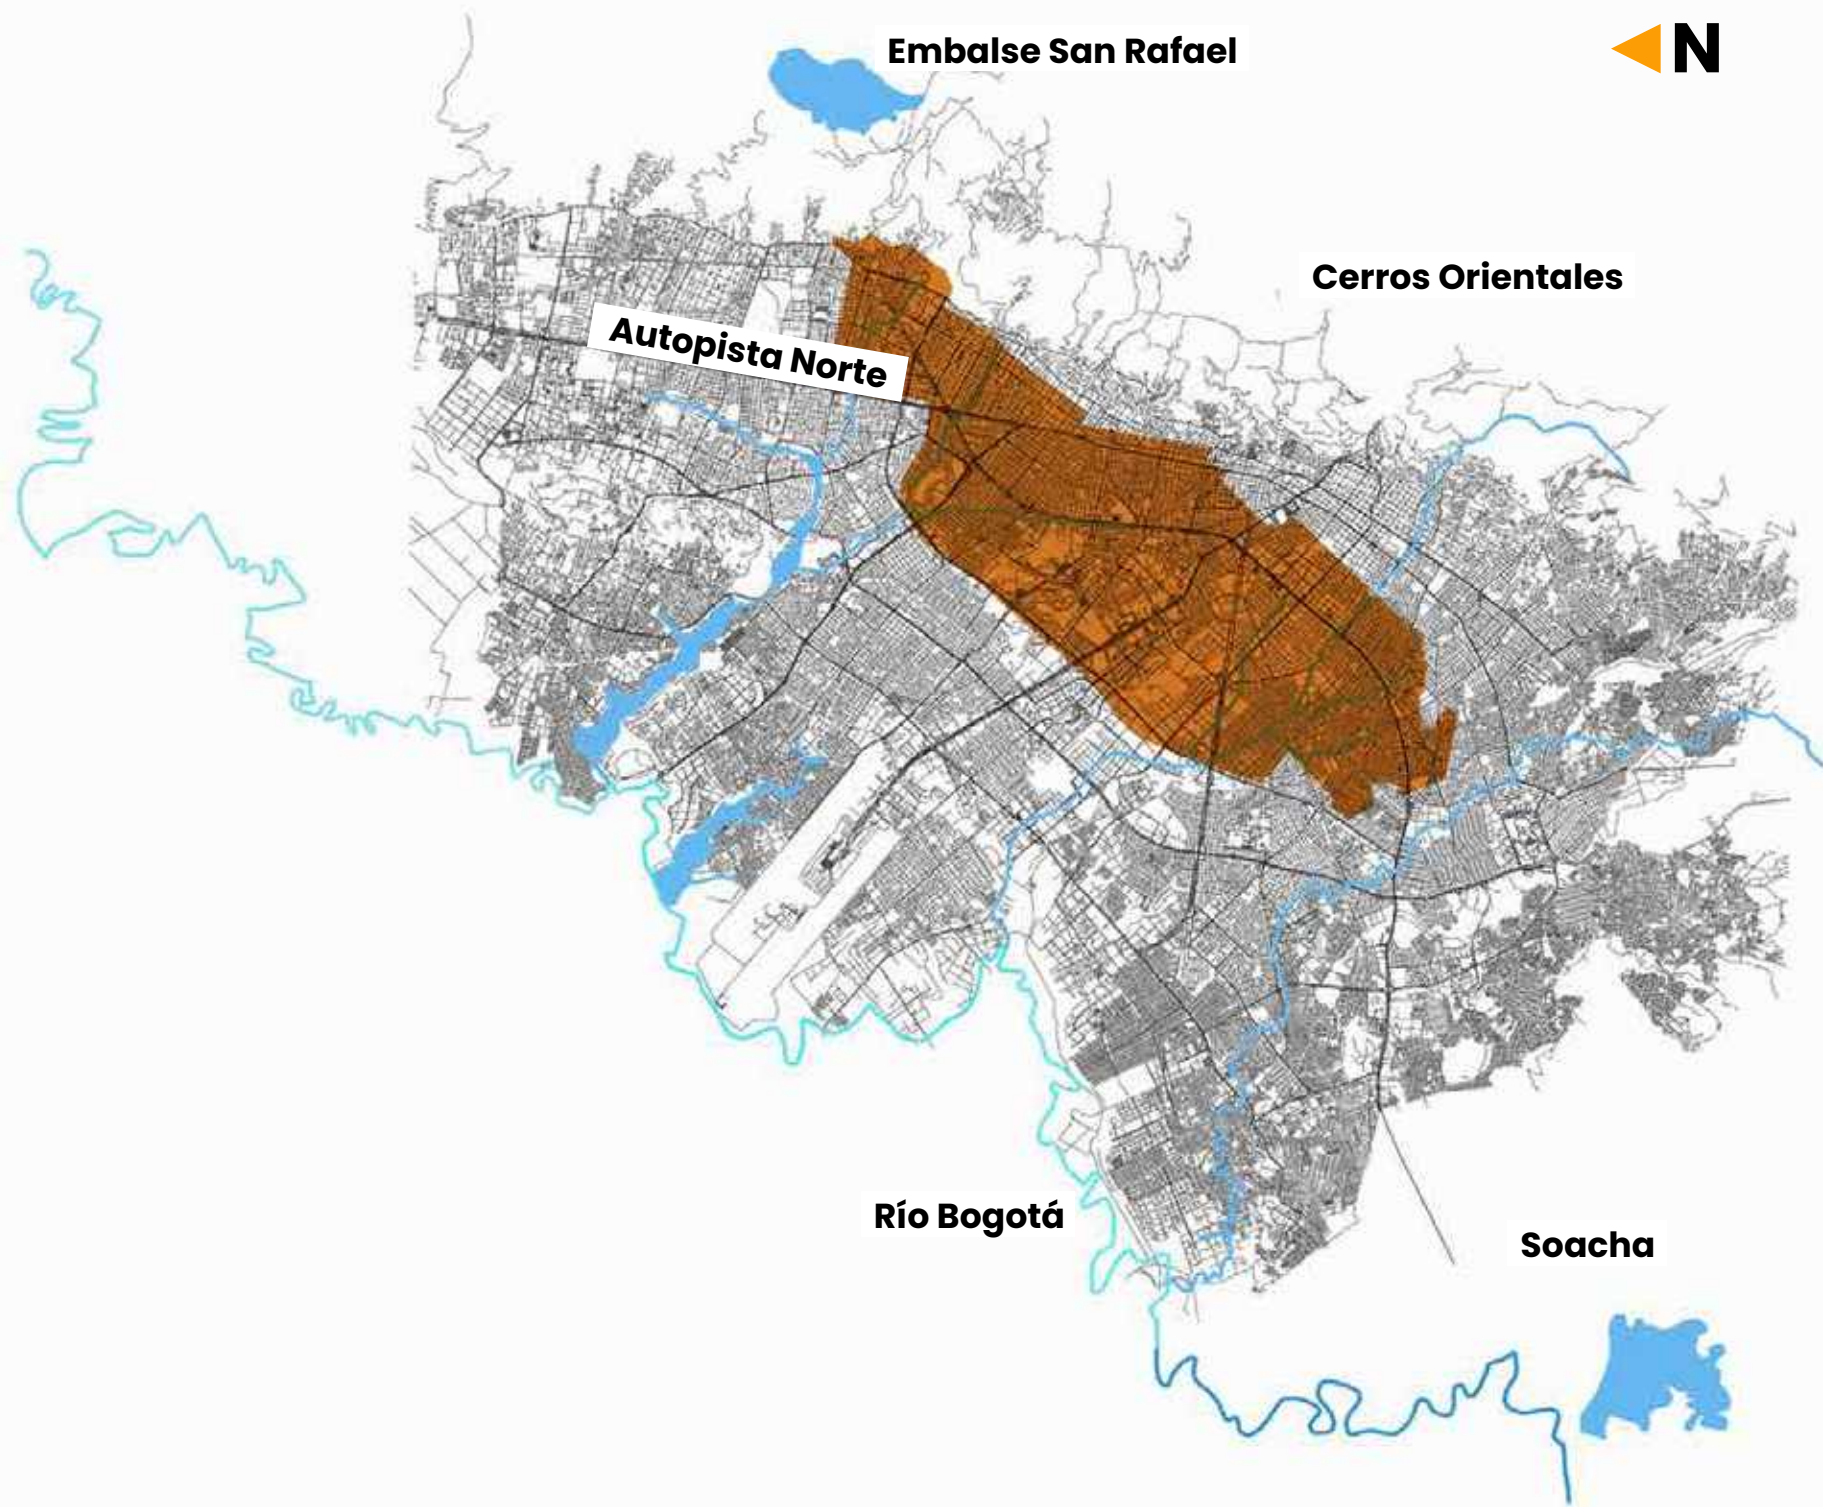

Si tienes dudas sobre los turnos, te invitamos a consultar en nuestras redes sociales o en [www.acueducto.com.co](http://www.acueducto.com.co)

#JuntosPorElAgua

acueducto  
AGUA Y ALCANTARILLADO DE BOGOTÁ

1. ANTONIO NARIÑO
2. BARRIOS UNIDOS
3. CHAPINERO
4. LOS MÁRTIRES
5. PUENTE ARANDA
6. RAFAEL URIBE URIBE
7. SANTA FE
8. TEUSAQUILLO
9. TUNJUELITO
10. USAQUÉN

Entre calle 116 y calle 85, entre carrera 2 y carrera 45  
 Entre calle 85 y calle 53, entre carrera 7 y carrera 45  
 Entre calle 85 y calle 26, entre Avenida Caracas (carrera 14) y carrera 68  
 Entre calle 26 a calle 44Sur, entre carrera 6 y carrera 68

Localidad / Municipio

Barríos

**ANTONIO NARIÑO**

- La Fragua - Urbanización Sargento Páez Pabón
- Campiña del Restrepo
- San Antonio - Urbanización Av. Luna Park
- Sultana
- Villa Mayor Antigua
- Eduardo Frei
- Santander