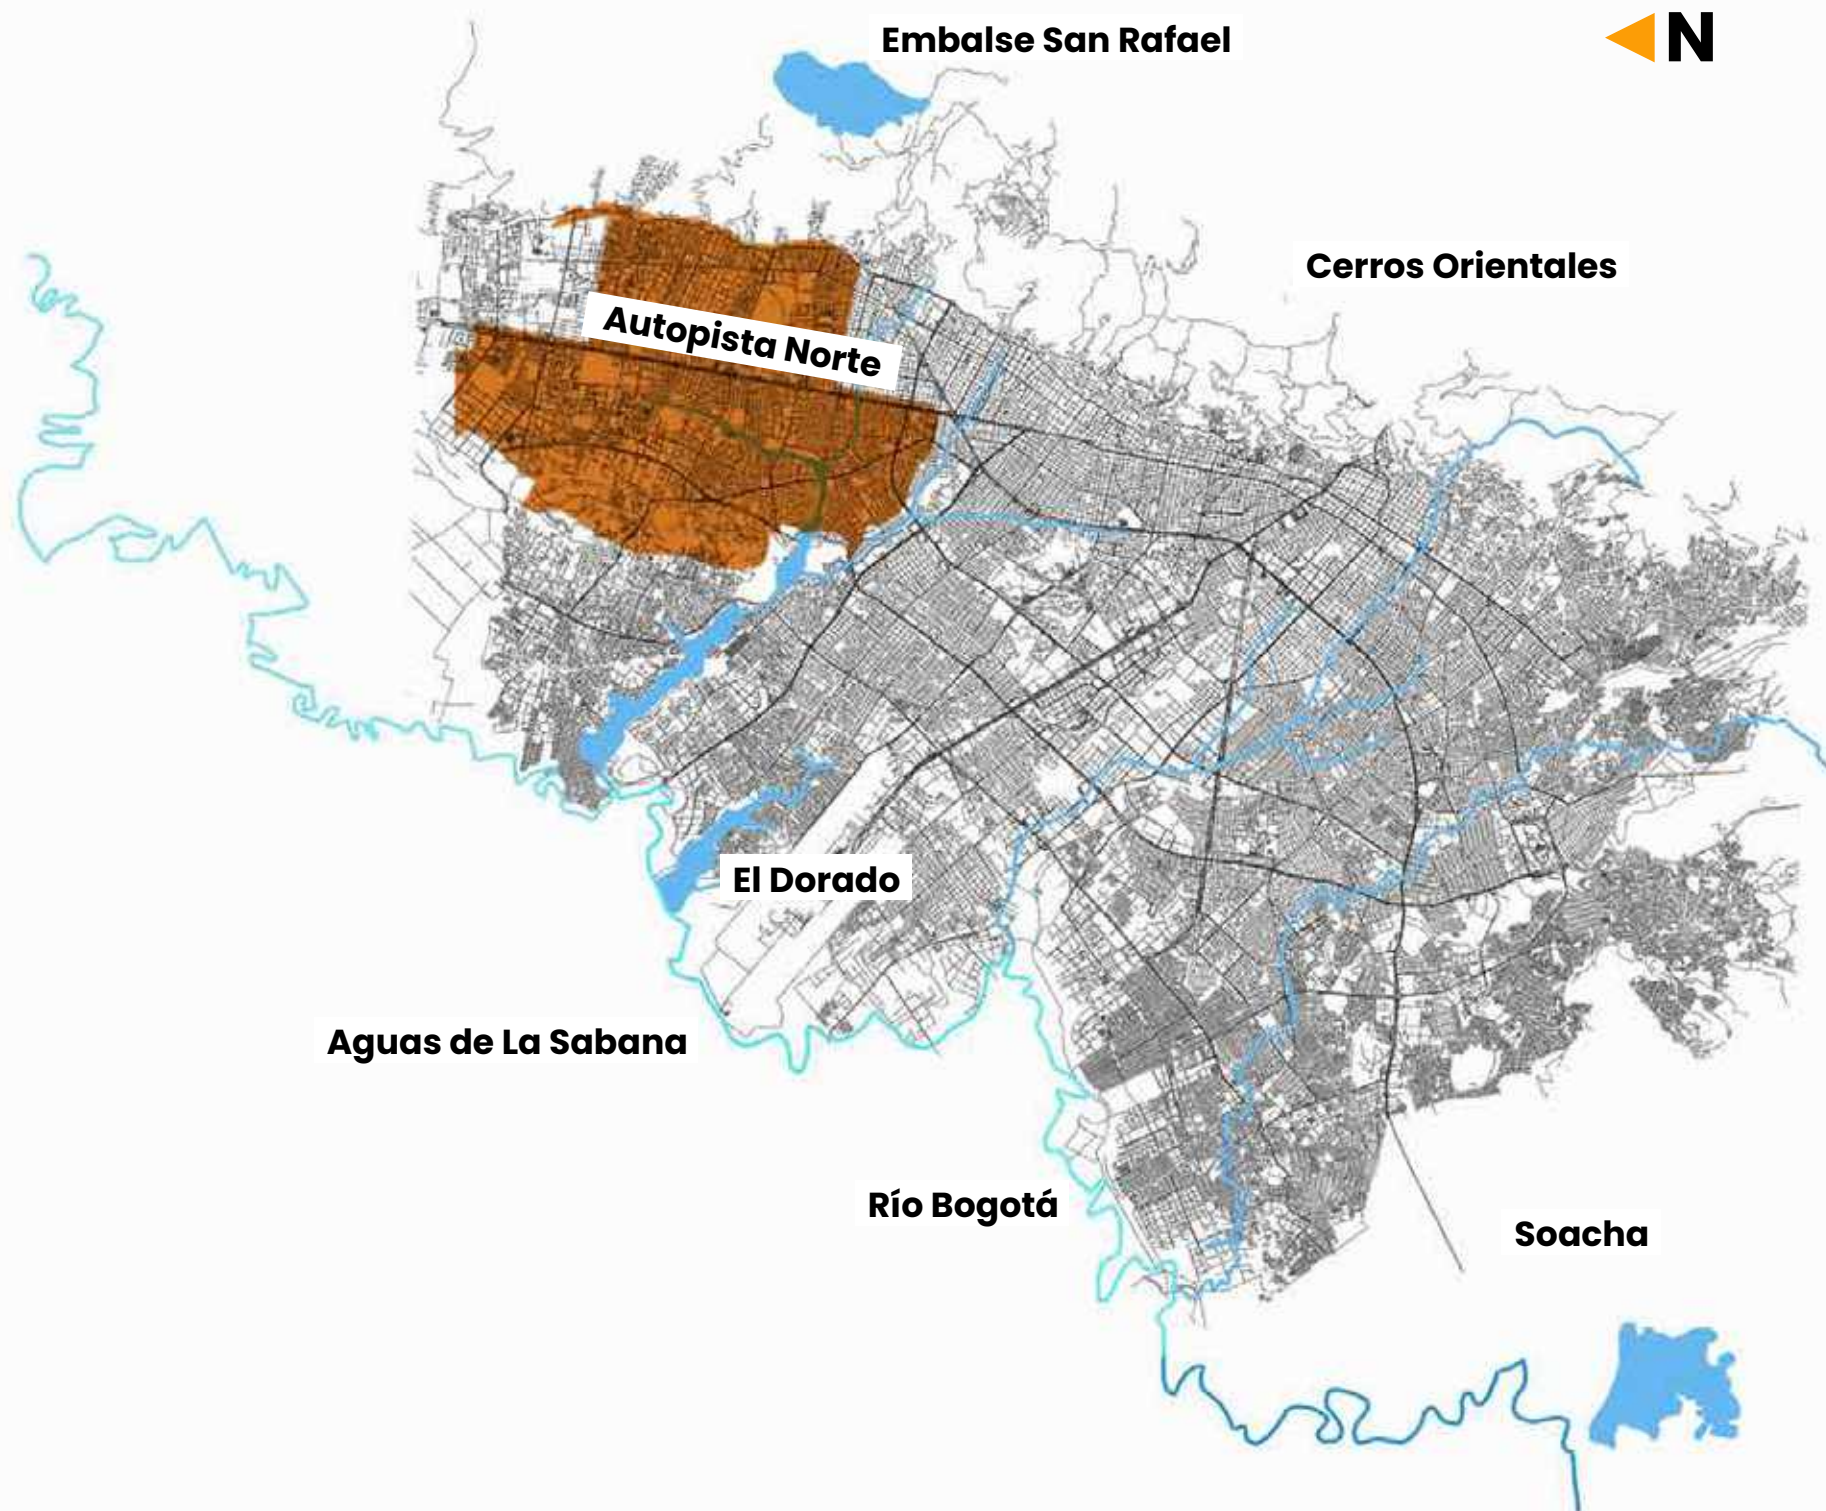

1. BARRIOS UNIDOS
2. SUBA
3. USAQUÉN

Entre calle 95 y calle 201, Autopista Norte (carrera 20) y carrera 75
Entre calle 127 y 170, entre carreras 75 y 91"

Localidad / Municipio

Barríos

BARRIOS UNIDOS

- Los Andes - Vizcaya II sector
- Rionegro
- La Castellana - Urbanización Paseo de La Castellana
- La Castellana - Villa Calazans
- Los Andes

- La Castellana Occidental
- Los Andes - Urbanización Malta
- Los Andes - Urbanización Calle Cien
- La Castellana - José María Carbonel

- La Castellana
- Los Andes - Urbanización Teusacá
- Los Andes - Vizcaya III Sector
- Urbanización Mendiguaca

SUBA

- Gilmar
- Altos de Chozica - Urbanización Otraparte
- Ciudad Jardín Norte
- Los Arreboles
- Urbanización Compostela
- Villa Julia
- Urbanización del Monte
- El Pinar (Predio)
- Urbanización Los Tilos
- Ciudadela El Poblado
- La Esmeralda (Predio)
- El Rincón de Iberia
- La Almería
- Suba Urbano
- El Batán - Belomar
- S.C. Tuna Alta
- Calima Norte
- Urbanización San Rafael Norte I
- Torres de San Francisco
- S.C. Altos de Chozica
- Urbanización Arcos de Cantalejo
- Ciudad Hunza
- Niza Suba - Bosques de Álava
- Serranías de Suba
- Casa Blanca I
- Cantalejo Portal de San Diego
- Altos de Chozica - La Judea
- Prado Centro
- Urbanización El Coquimbo
- Rincón de Cantalejo

- El Cucharó
- Urbanización El Bosque
- Britalia - Las Mercedes
- Cantalejo Sector Alejandría
- Quinta Reyes
- Prado Veraniego
- Vereda Suba Cerros - Mirador del Espino
- Urbanización Nogales de La Colina
- Urbanización La Zerreuela
- Prado Veraniego Norte - Urbanización Nuevo Horizonte
- Prado Veraniego Sur
- Urbanización La Floresta Reservada
- Prado Sur
- Mirandela (La Cartaja)
- Piedra Herrada
- Cantalejo
- Urbanización Picadelly
- Urbanización Ambalo
- Niza Norte - Sotileza
- Rincón del Karmel
- Urbanización Nueva Alsacia
- El Progreso
- Bella Vista
- Ciudad Hunza - La Esperanza I
- Bosque de Gratamira I y II
- La Aguadita I y II
- Sevilla Portales del Norte
- Urbanización Los Eliseos

- Urbanización Pinos de Britalia
- Andes Norte - Quintanilla de La Flora
- Portales del Norte Urbanización San Pedro
- Britalia - Las Margaritas
- Urbanización Alamedas de San Diego
- San José del Prado - Villa Gorda
- La Esmeralda
- El Rincón de Las Villas
- Arluz La Manuelita
- Britalia
- Urbanización La Chocita
- Guicani
- Urbanización Balcón de Suba
- Quinta Bariloche
- Riviera Norte
- Mazurén
- Britalia - El Pijao de Oro
- Urbanización San Diego
- Britalia San Diego
- Niza Suba - Villavaduz
- San Felipe Ciudad Jardín Norte
- El Jordán
- La Esperanza 2
- Niza Suba - Urbanización Balcón del Lindaraja
- La Flor Ciudad Hunza