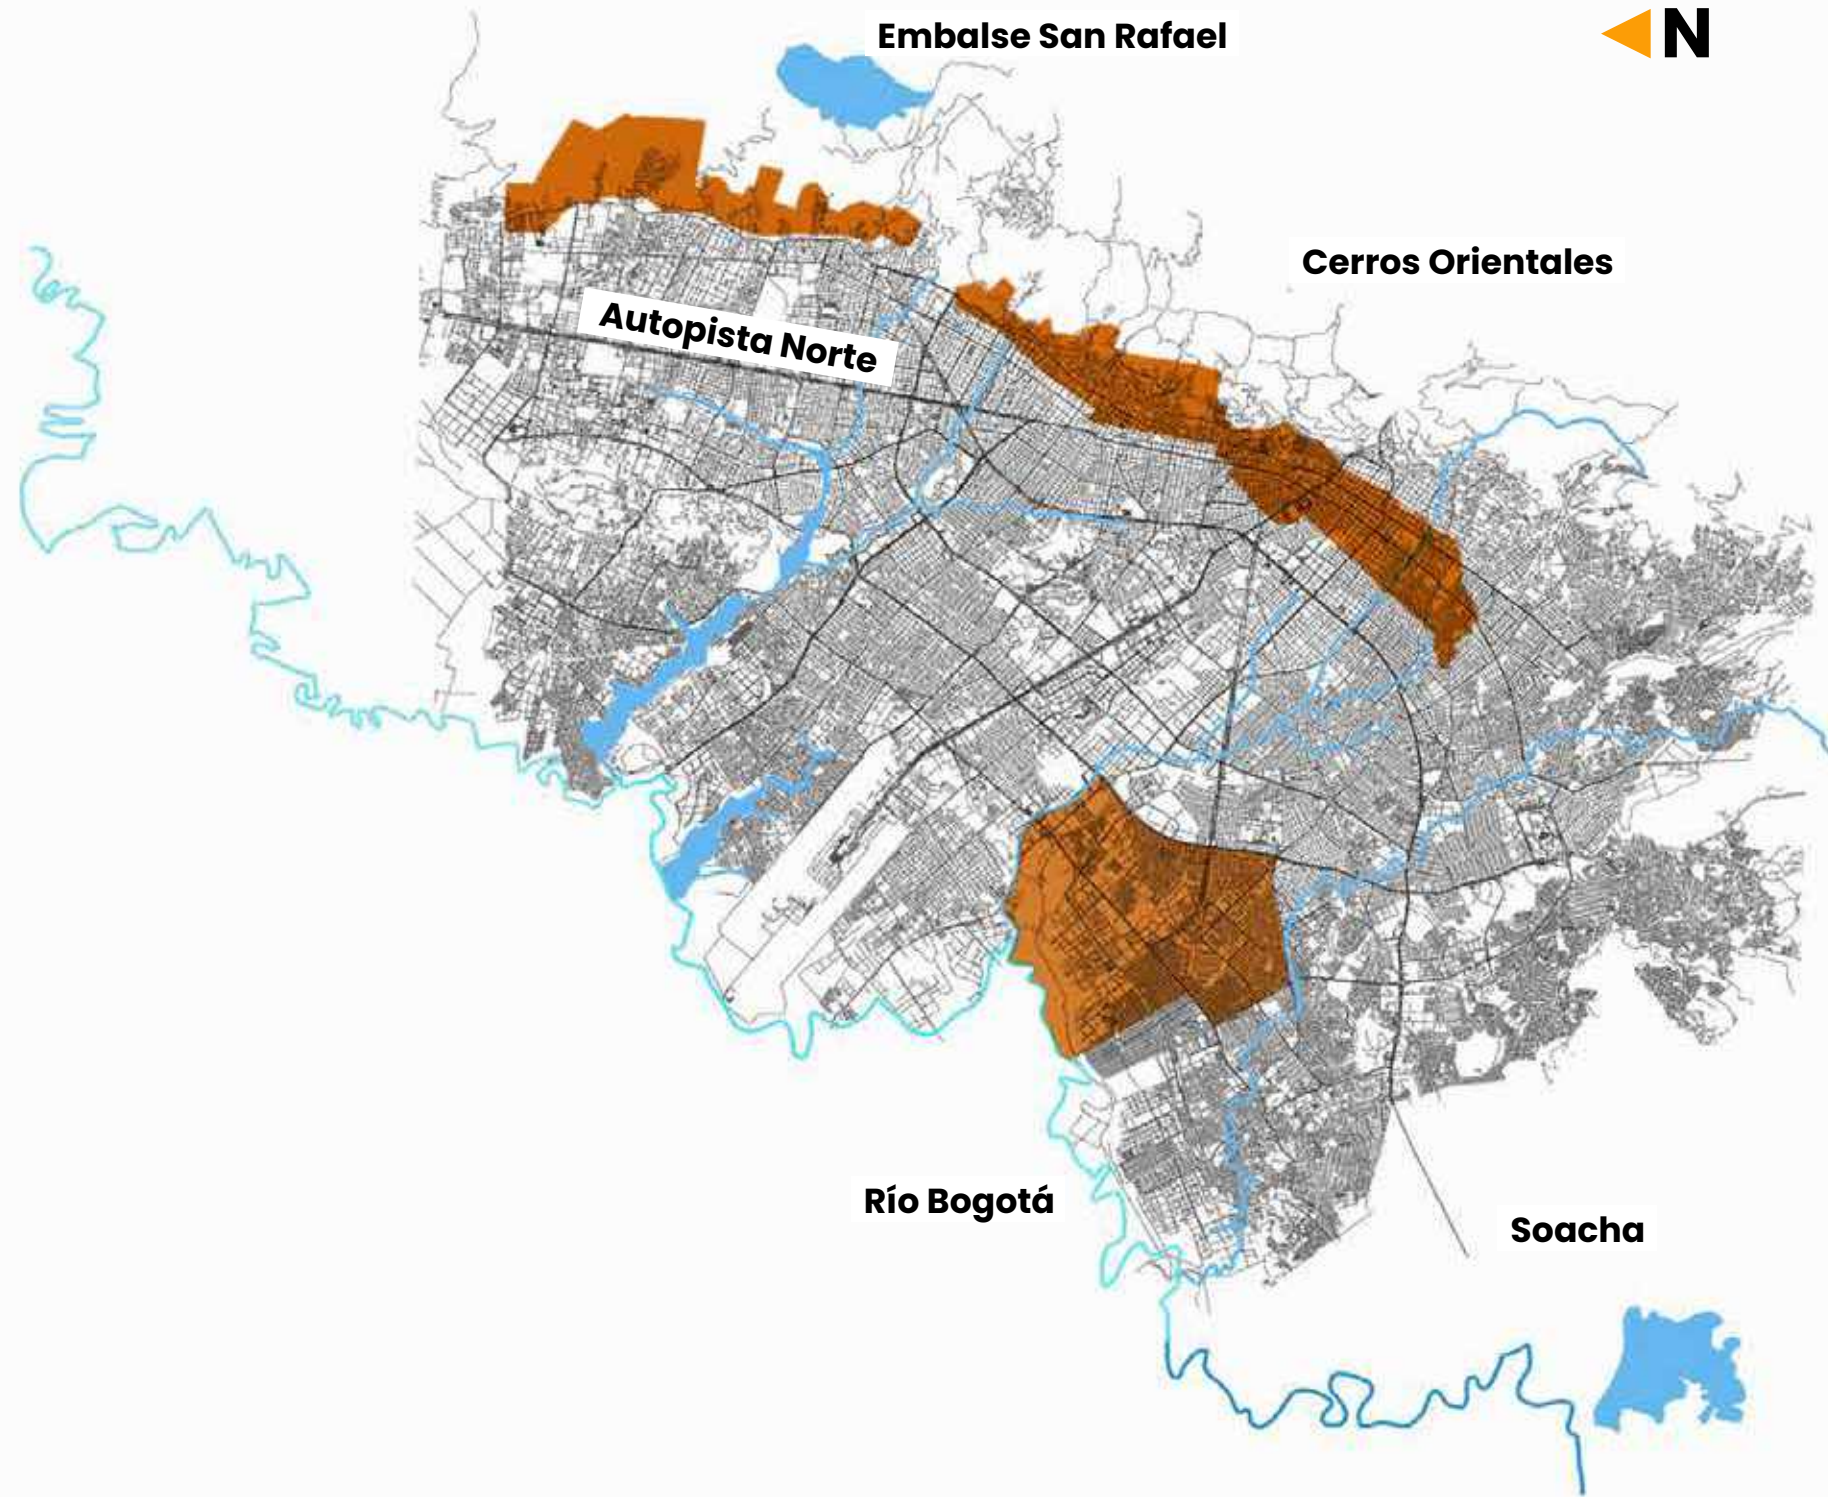

1. ANTONIO NARIÑO
2. BOSA
3. CHAPINERO
4. KENNEDY
5. LOS MÁRTIRES
6. RAFAEL URIBE URIBE
7. SAN CRISTÓBAL
8. SANTA FE
9. USAQUÉN

**PUNTOS DE SUMINISTRO**

- La Calera
- Arboretto

Entre calle 26 y 193, entre carrera 7 y límite oriental ciudad  
 Entre calle 72 y 100, entre carrera 7 y 13  
 Entre calle 26 y 72, entre carrera 7 y 17  
 Entre calle 6 y 26, entre carrera 2 y Avenida NQS  
 Entre calle 35Sur y calle 6, entre carrera 2 y 25  
 Entre calle 10 y 6Sur, entre carrera 5 y límite oriental Ciudad  
 Entre calle 11Sur y Diagonal 15Sur, carrera 18Este y límite oriental ciudad  
 Entre calle 16C y río Tunjuelo, entre Avenida Boyacá y Ciudad de Cali  
 Entre calle 16C y calle 43Sur, entre Avenida Ciudad de Cali y río Bogotá  
 Puntos de suministro a La Calera y Arboretto