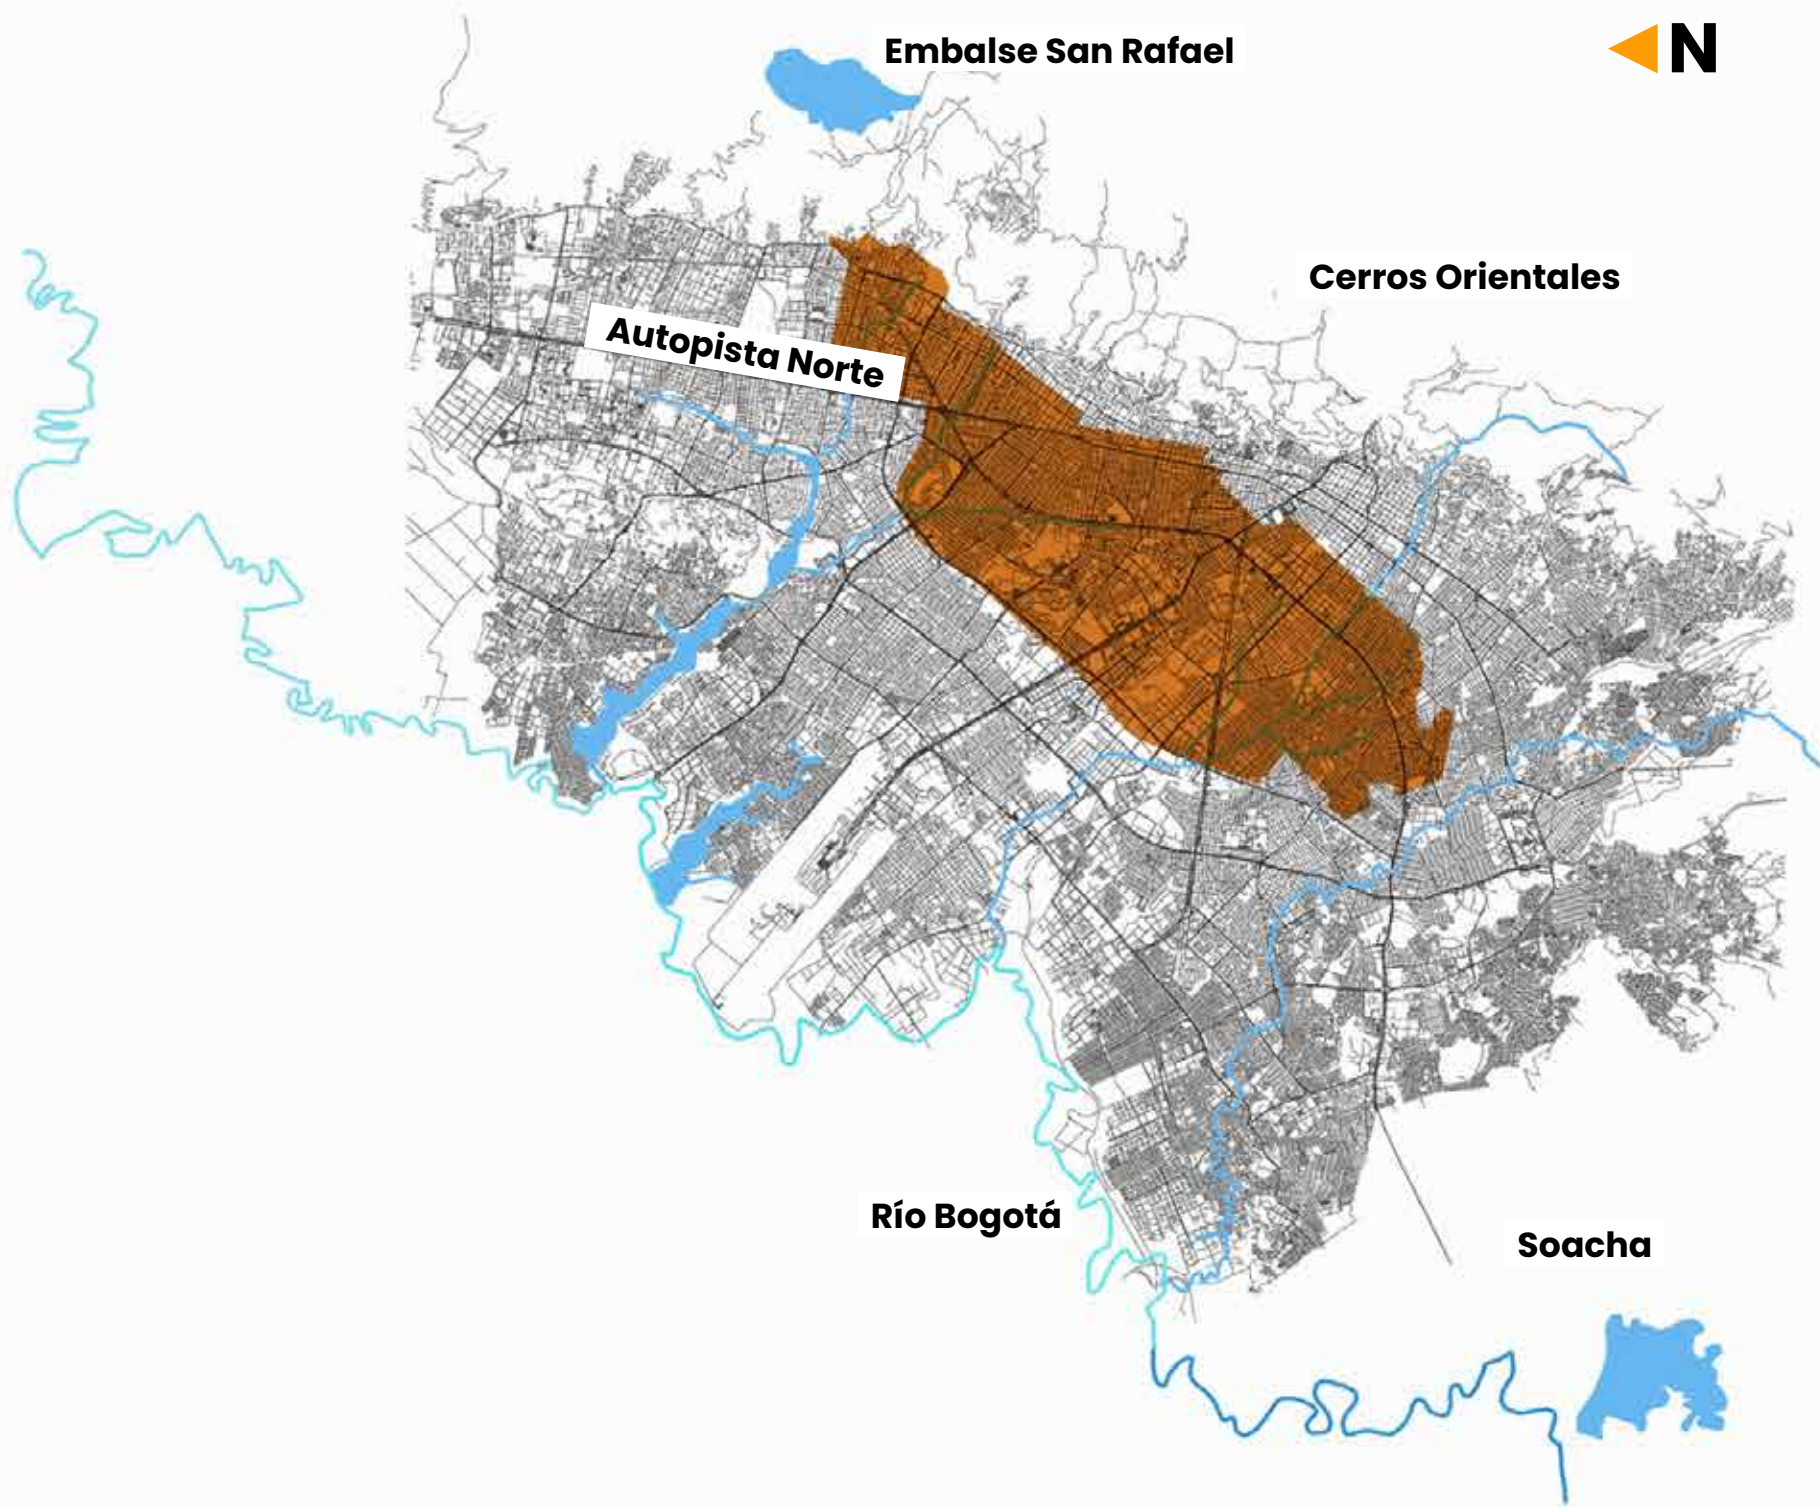

Conoce aquí en qué turno está ubicado tu barrio o municipio.

Gracias por tu apoyo haciendo uso responsable del agua. Bogotá te lo agradece.

Consulta en tres pasos
nuestra **guía de medidas**
para el cuidado del agua

1
Ubica tu
localidad,
municipio
o calle

2
Revisa el listado
de barrios y
verifica si el
tuyo está
incluido

3
Asegúrate de
identificar el número
de turno que tienes y
tenlo en cuenta.
Recuerda que esta
medida se repetirá
cada 10 días

Si tienes dudas sobre los turnos, te invitamos a consultar en nuestras redes sociales o en www.acueducto.com.co

#JuntosPorElAgua

acueducto
AGUA Y ALCANTARILLADO DE BOGOTÁ

1. ANTONIO NARIÑO
2. BARRIOS UNIDOS
3. CHAPINERO
4. LOS MÁRTIRES
5. PUENTE ARANDA
6. RAFAEL URIBE URIBE
7. SANTA FE
8. TEUSAQUILLO
9. TUNJUELITO
10. USAQUÉN

Entre calle 116 y calle 85, entre carrera 2 y carrera 45
 Entre calle 85 y calle 53, entre carrera 7 y carrera 45
 Entre calle 85 y calle 26, entre Avenida Caracas (carrera 14) y carrera 68
 Entre calle 26 a calle 44Sur, entre carrera 6 y carrera 68