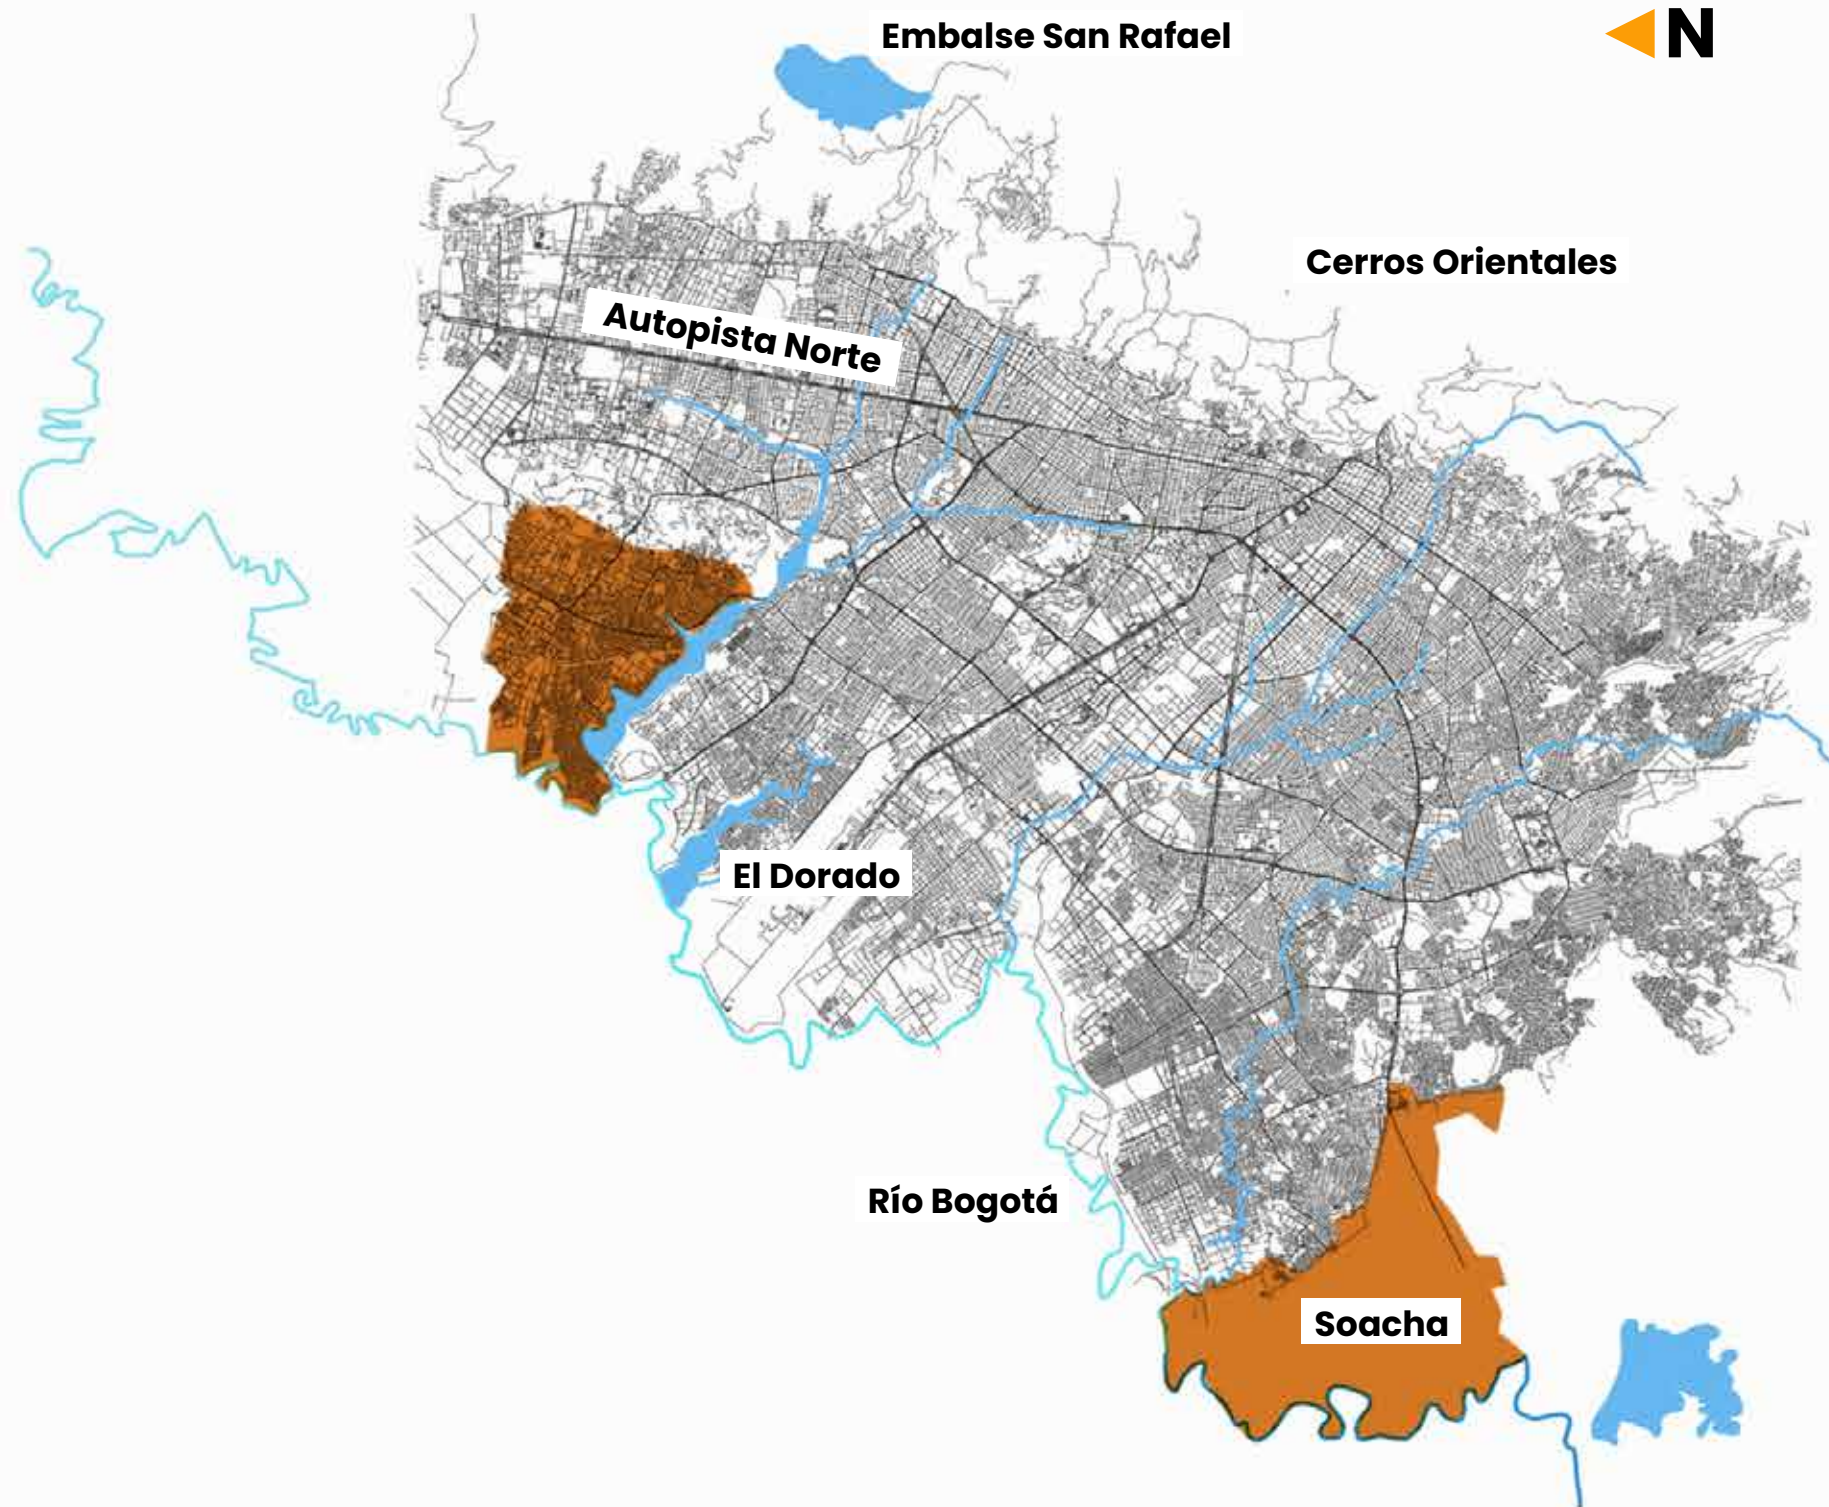

1. SUBA
2. SOACHA

PUNTOS DE SUMINISTRO
Soacha

Entre río Bogotá, carrera 92 y Avenida Suba
Entre carrera 88A y río Bogotá, entre calle 99 y Avenida Suba
Localidad de Soacha

Localidad / Municipio

Barríos

SUBA

• El Retiro de Suba • Rincón de Boyacá • Salitre II Sector • El Arrayán • Lombardía III • El Manzano • Santa Bárbara II Sector • Camino Verde Etapa I • Urbanización Cerros del Tabor • Bilbao I Sector • Zahori • Carolina II • Santa Teresa de Suba • El Rubí La Flora • Nuevo Corinto • La Estrella II • Miramar • Puerta del Sol • Carolina de Suba • Alameda de Suba • La Estrella I • Urbanización Miradores de Suba y Urisa • Los Comuneros Puerta del Sol • Aures II Sector La Planta • El Cedro • La Palma El Cóndor • Club de Los Lagartos • Conjunto Residencial Yerbamora I • Veimas • Urbanización Los Nogales de Suba • Villa Catalina II y III • Atenas • San Antonio • Tuna Alta Almeira • Prados de Santa Bárbara • San Cayetano • El Carmen Tuna Baja • Urbanización Altamar • Conjunto Residencial Tayazal • Jaime Bermeo • El Ruby • Almonacid • Conjunto Residencial Yaití	• Palma Aldea • Costa Rica La Esperanza • Japón • Villa Hermosa • Los Naranjos • La Manuelita • Urbanización Solar I • Urbanización El Alcázar de Suba • San Isidro Norte • El Pino • San Miguel Tibabuyes • El Ocal • El Rincón - Urbanización San Gabriel • Rincón El Cóndor • El Rubí de San Bernardo • El Ocal II Sector • Nueva Tibabuyes • El Rincón Santa Helena • El Pino - Valverde de La Vera • Las Brisas • El Arrayán 2 • Lago de Suba • Prados de Suba • Turingia III • El Pino • Tuna Baja II Sector • Pinos de Lombardia - Imperial (Finca) • Urbanización Rodesia • Urbanización Aragón • Almendros de Suba • El Regreso • Ciudad Hunza - El Jordán • Villa de Los Comuneros (Prados del Salitre) • Urbanización Valles de Ibiza • Urbanización La Pradera de Suba • Pinos de Lombardia • Telecom Arrayanes • Urbanización Oviedo • La Orquídea III Sector • Bosques del Portal • Monteredondo Salitre	Suba • Villa Catalina III Sector • Urbanización Camino Verde • Urbanización La Fontana • Urbanización Las Flores • Santa Ana • Villa del Campo II Sector • Oasis de San Jorge • Agrupación El Rincón • Parque Residencial Nueva Suba • Urbanización Puerto Sol • Parques del Campo • Los Alcaparros de Suba • Suba Linda • Urbanización Gavilanes • Las Margaritas • Urbanización Potrerillos de Suba • Urbanización El Bosque de Suba • San Jorge • Tuna Baja III Sector - Santa Isabel • Urbanización El Lago del Paraíso • La Aurora Salitre Suba • Rincón Escuela • El Carmen • Urbanización La Palma I • Urbanización El Laguito • Urbanización El Rincón de Suba (Santa Isabel) • Palma Aldea - Urbanización El Meroy • Aures II • Versalles y Los Cerezos • Tuna Baja Las Flores • Caminos de Esperanza • Villa Elisa • Nueva Tibabuyes - La Esmeralda • Nueva Tibabuyes • Vereda Tibabuyes -