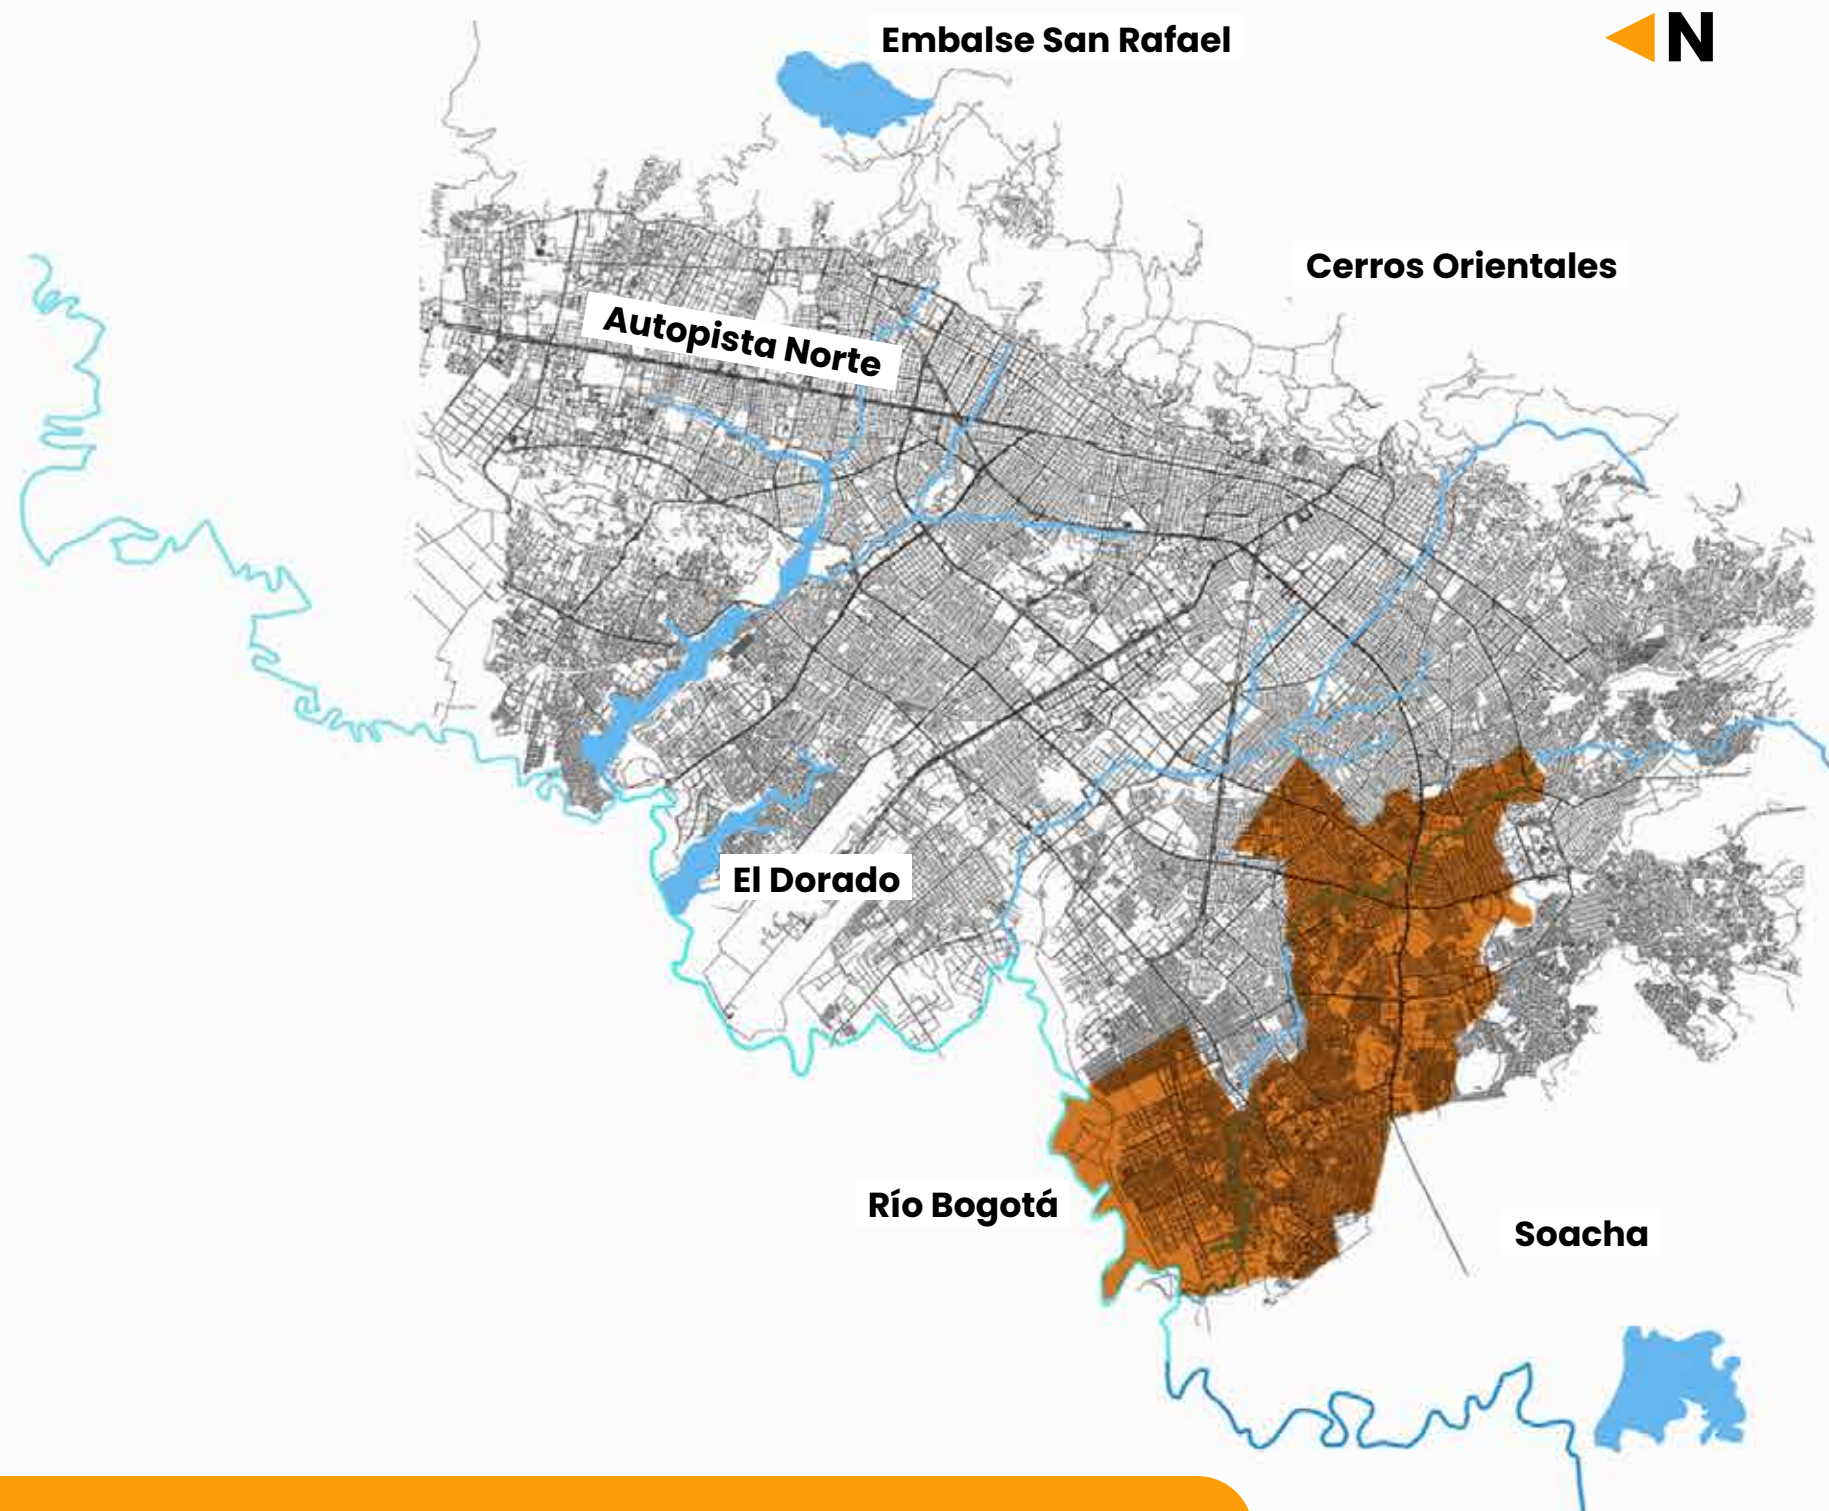

Localidad / Municipio

Barrios

SUBA

- San José del Prado - Agrupación de Vivienda Calua
- San José del Prado - Urbanización Los Sauces del Norte
- San José del Prado - Fuerteventura
- Prado Pinzón - Santa Carolina
- El Bosque Reservado
- Tuna Alta Sector Pedregal
- El Rodadero y El Pedregalito
- La Esperanza Britalia
- Nuevo San Antonio
- Senderos de Britalia
- Tuna Alta Sector Bellavista
- Tuna Alta - Quinoa
- El Nogal I
- El Retazo
- Casablanca Suba - Valparaíso
- Salamanca y Catalayud
- El Embudo Sector El Plan
- San José (Parcelación)
- Los Cipreses y Las Acacias
- Gilmar II
- Vista Bella III Sector
- Casablanca Suba
- Tuna Alta I
- Sector San José I
- Vereda Suba Cerros II
- San Gerardo
- Portales del Norte Imperial
- Los Naranjos El Oasis
- Britalia Norte I

1. BOSA
2. CIUDAD BOLÍVAR
3. KENNEDY
4. PUENTE ARANDA
5. TUNJUELITO

Entre calle 43 sur y 92 sur, entre Avenida Ciudad de Cali (CARRERA 86) y río Bogotá
 Entre diagonal 61 Sur y calle 69C sur, entre transversal 19A y carrera 45
 Entre autopista sur y carrera 45, entre calle 68 sur y diagonal 81 sur
 Entre Avenida Ciudad Cali (carrera 86) y Autopista Sur, entre Río Tunjuelo y carrera 77H
 Entre Río Tunjuelo, Avenida Boyacá y diagonal 68 sur
 Entre Avenida 1 Mayo y Autopista Sur, entre Avenida Boyacá y carrera 51 "