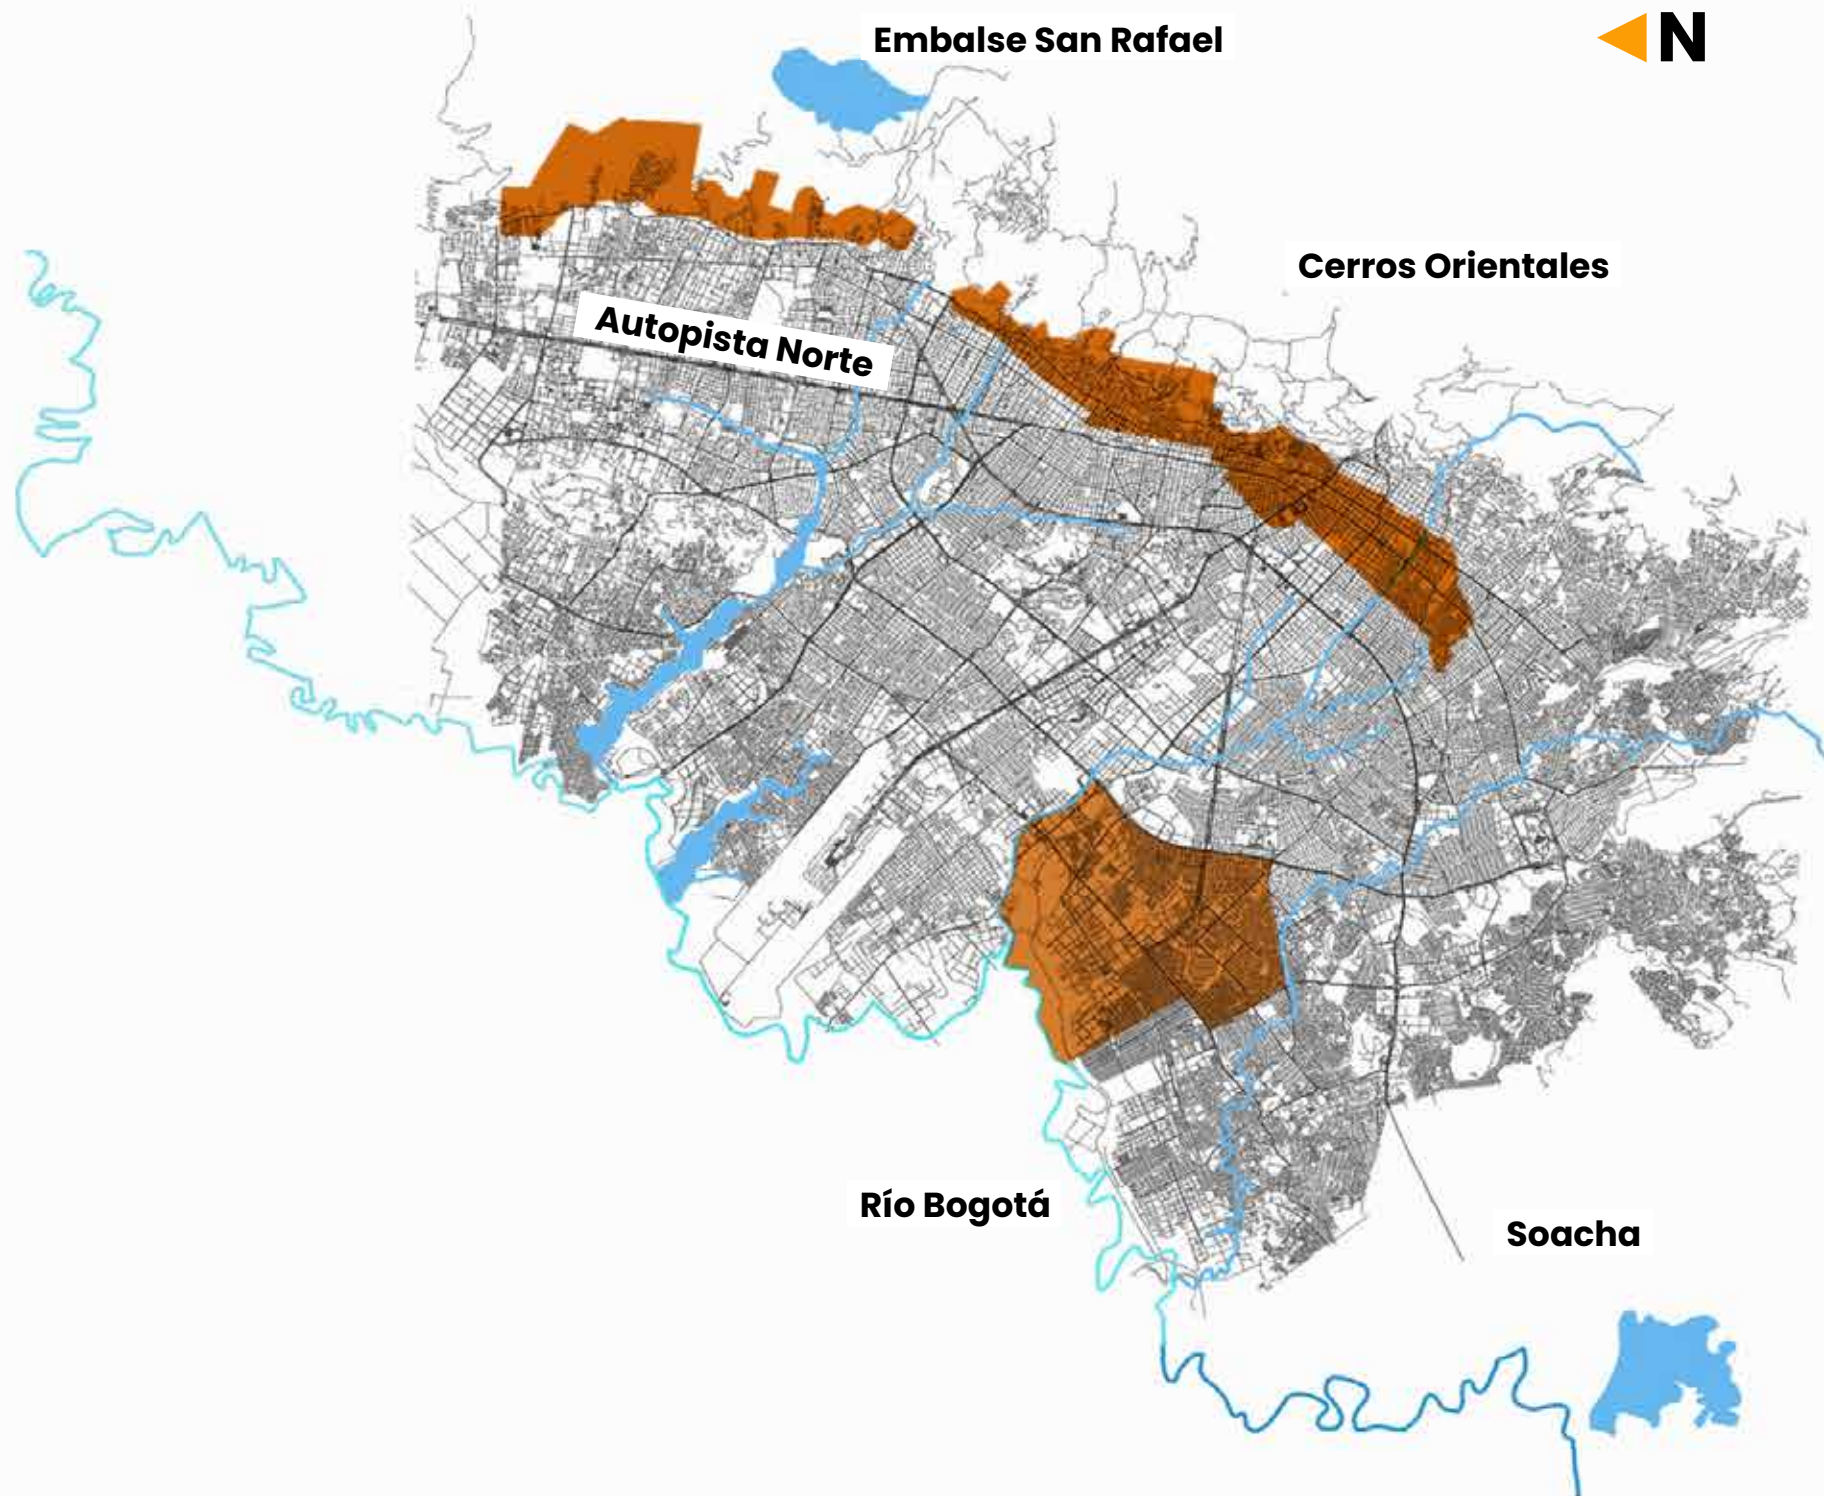

1. ANTONIO NARIÑO
2. BOSA
3. CHAPINERO
4. KENNEDY
5. LOS MÁRTIRES
6. RAFAEL URIBE URIBE
7. SAN CRISTÓBAL
8. SANTA FE
9. USAQUÉN

PUNTOS DE SUMINISTRO

- La Calera
- Arboretto

Entre calle 26 y 193, entre carrera 7 y límite oriental ciudad
 Entre calle 72 y 100, entre carrera 7 y 13
 Entre calle 26 y 72, entre carrera 7 y 17
 Entre calle 6 y 26, entre carrera 2 y Avenida NQS
 Entre calle 35Sur y calle 6, entre carrera 2 y 25
 Entre calle 10 y 6Sur, entre carrera 5 y límite oriental Ciudad
 Entre calle 11Sur y Diagonal 15Sur, carrera 18Este y límite oriental ciudad
 Entre calle 16C y río Tunjuelo, entre Avenida Boyacá y Ciudad de Cali
 Entre calle 16C y calle 43Sur, entre Avenida Ciudad de Cali y río Bogotá
 Puntos de suministro a La Calera y Arboretto