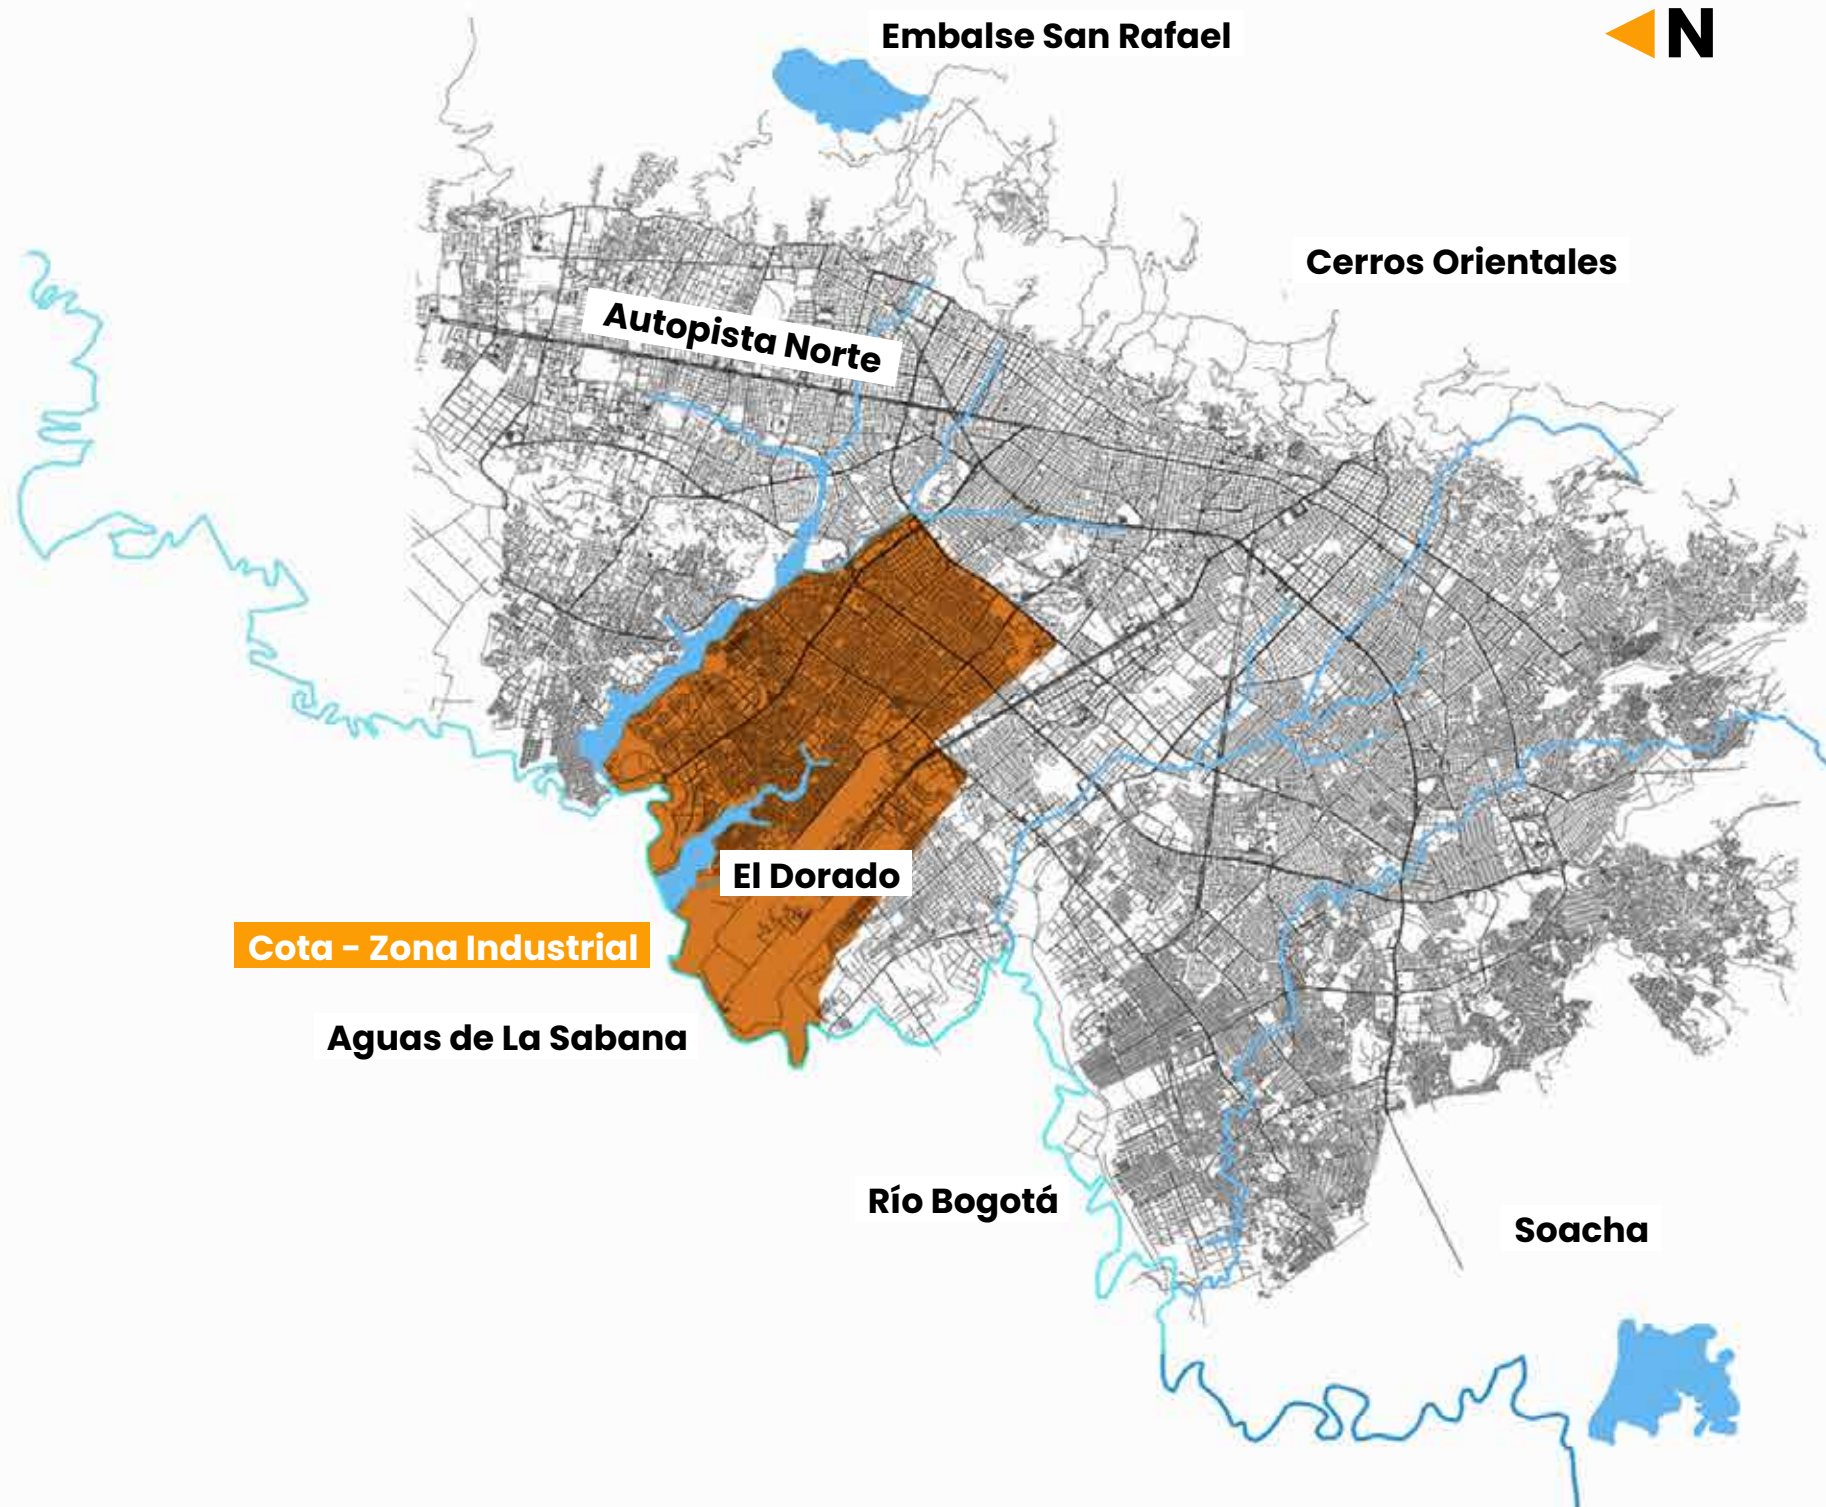

- Ciudad Universitaria
- Centro Administrativo Occidental - CAN
- La Esmeralda
- Ciudad Salitre Suroriental
- Nicolás de Federman
- Campín Occidental
- La Soledad
- Palermo
- Quesada
- Alfonso López
- Ortezal - Quinta Paredes
- La Magdalena
- Las Américas
- Prados de Salitre II
- Cama Vieja Villa del CAN
- Centro Nariño
- Rafael Núñez.

TUNJUELITO

- Escuela General Santander
- Tunal Antiguo

- Tunal Sector I
- Santa Lucía Sur.

USAQUÉN

- San Bernardo
- Escuela de Caballería II
- Santa Bárbara Alta
- Usaquén
- Escuela de Caballería
- Centro Norte Usaquén

- Santa Bárbara Central I y II
- Rincón de Santa Paula
- Santa Bárbara City Hall
- Santa Bárbara Central II Sector

- Santa Bibiana
- Escuela de Infantería
- Rincón del Chicó
- San Patricio
- Santa Ana Occidental
- Molinos Norte

- 1. ENGATIVÁ
- 2. FONTIBÓN

PUNTOS DE SUMINISTRO
Aguas La Sabana
(Zona Industrial Cota)

Entre calle 24 y calle 98, entre Avenida Ciudad de Cali (carrera 86) y límite río Bogotá
Entre calle 26 y calle 95, entre carrera 68 y Avenida Ciudad de Cali (carrera 86)
Zona industrial de Cota (ESP Aguas de La Sabana)