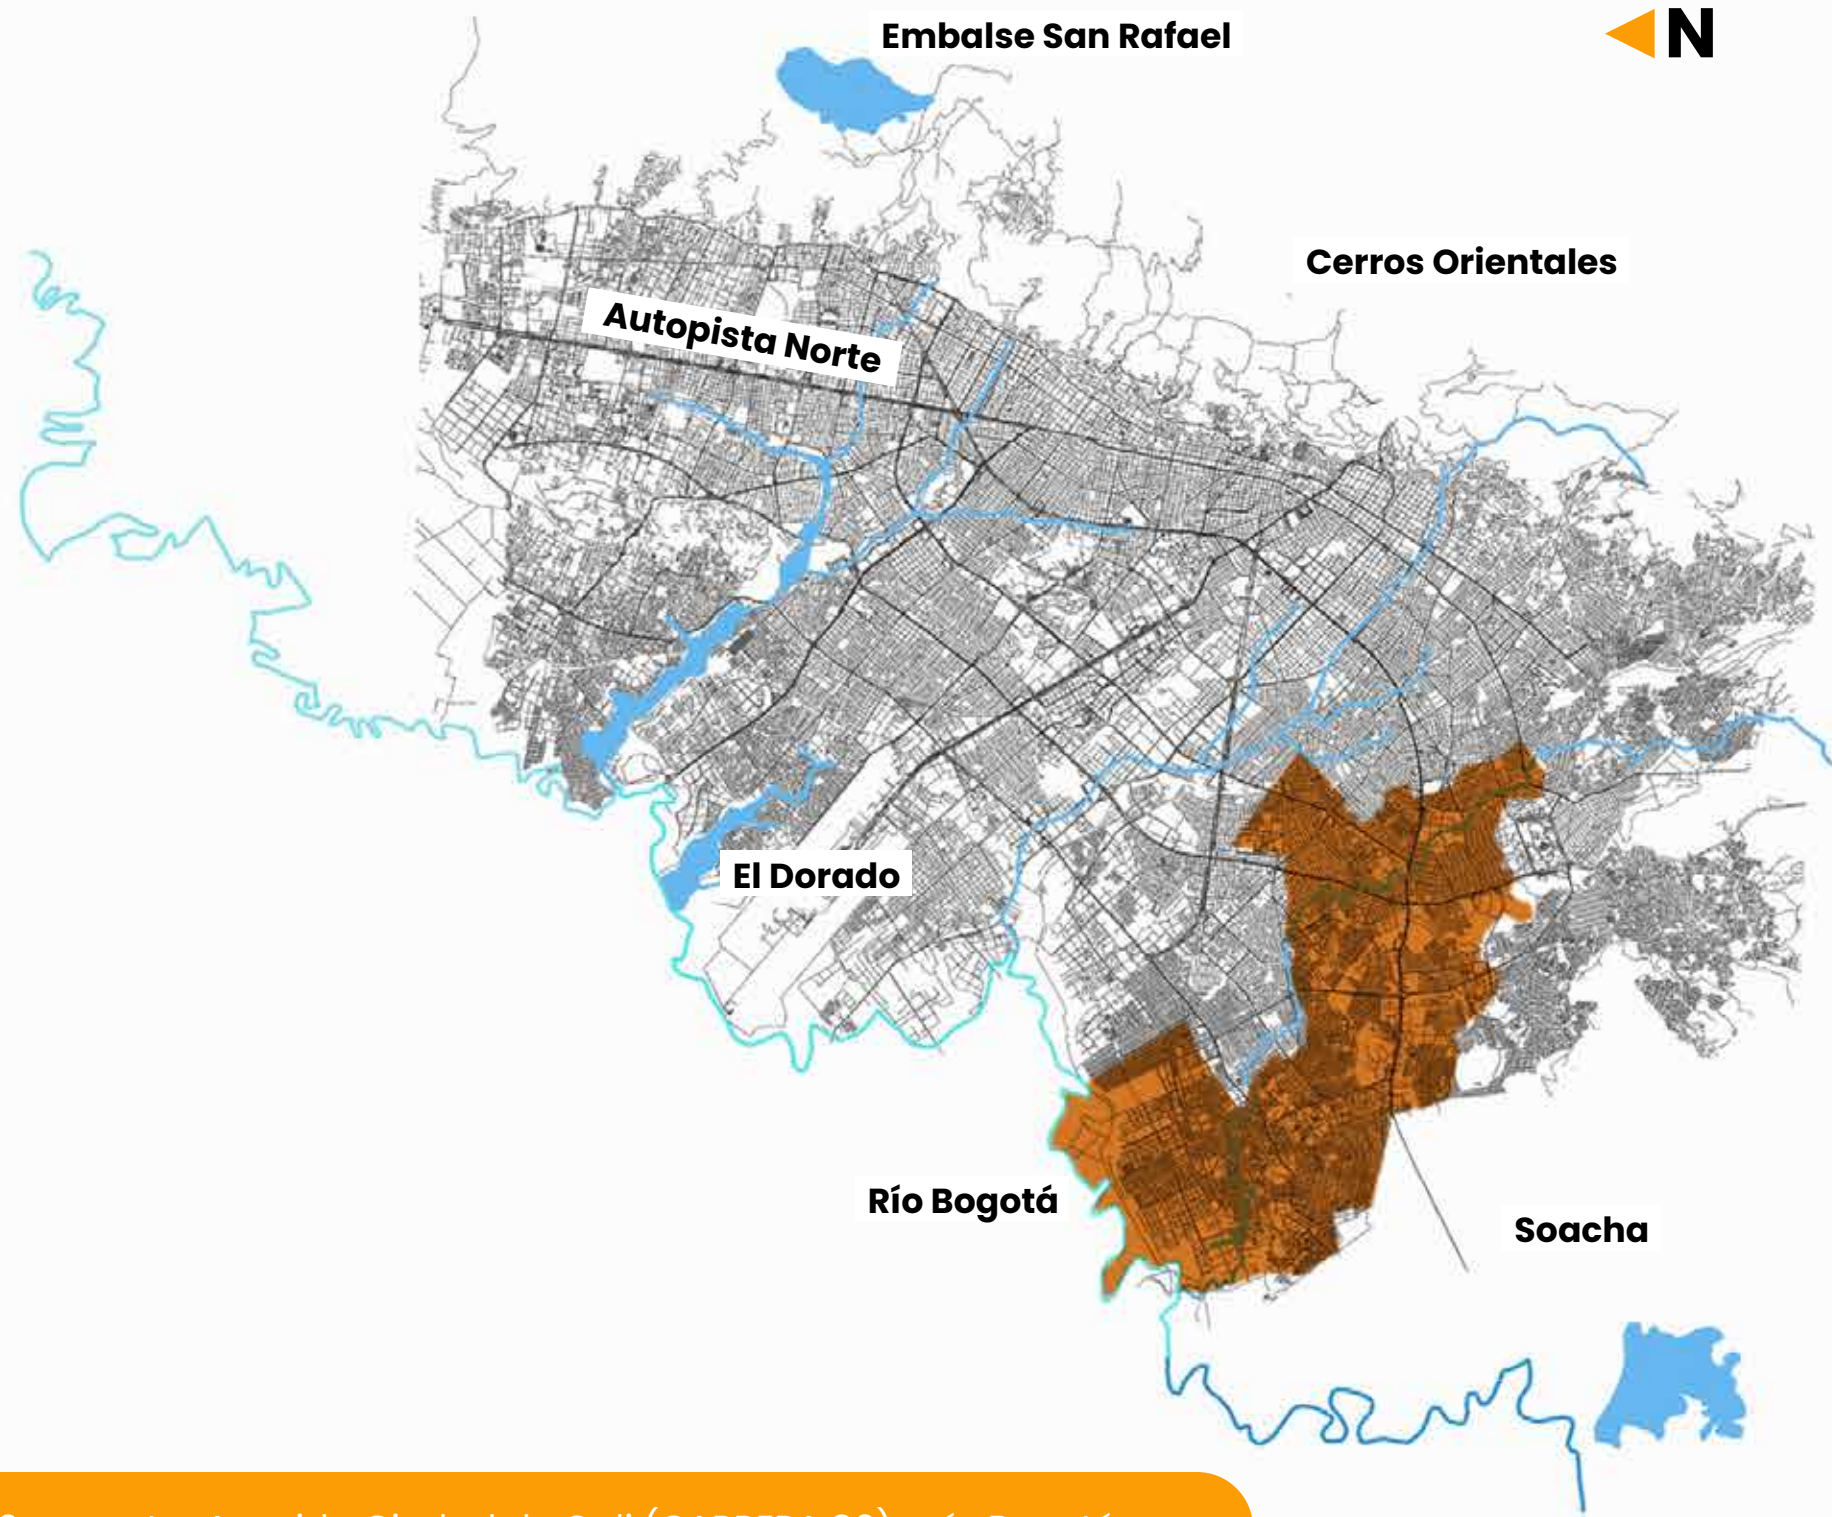

Localidad / Municipio

Barrios

SUBA

- San José del Prado - Agrupación de Vivienda Calua
- San José del Prado - Urbanización Los Sauces del Norte
- San José del Prado - Fuerteventura
- Prado Pinzón - Santa Carolina
- El Bosque Reservado
- Tuna Alta Sector Pedregal
- El Rodadero y El Pedregalito
- La Esperanza Britalia
- Nuevo San Antonio
- Senderos de Britalia
- Tuna Alta Sector Bellavista
- Tuna Alta - Quinoa
- El Nogal I
- El Retazo
- Casablanca Suba - Valparaíso
- Salamanca y Catalayud
- El Embudo Sector El Plan
- San José (Parcelación)
- Los Cipreses y Las Acacias
- Gilmar II
- Vista Bella III Sector
- Casablanca Suba
- Tuna Alta I
- Sector San José I
- Vereda Suba Cerros II
- San Gerardo
- Portales del Norte Imperial
- Los Naranjos El Oasis
- Britalia Norte I

1. BOSA
2. CIUDAD BOLÍVAR
3. KENNEDY
4. PUENTE ARANDA
5. TUNJUELITO

Entre calle 43 sur y 92 sur, entre Avenida Ciudad de Cali (CARRERA 86) y río Bogotá
 Entre diagonal 61 Sur y calle 69C sur, entre transversal 19A y carrera 45
 Entre autopista sur y carrera 45, entre calle 68 sur y diagonal 81 sur
 Entre Avenida Ciudad Cali (carrera 86) y Autopista Sur, entre Río Tunjuelo y carrera 77H
 Entre Río Tunjuelo, Avenida Boyacá y diagonal 68 sur
 Entre Avenida 1 Mayo y Autopista Sur, entre Avenida Boyacá y carrera 51 "