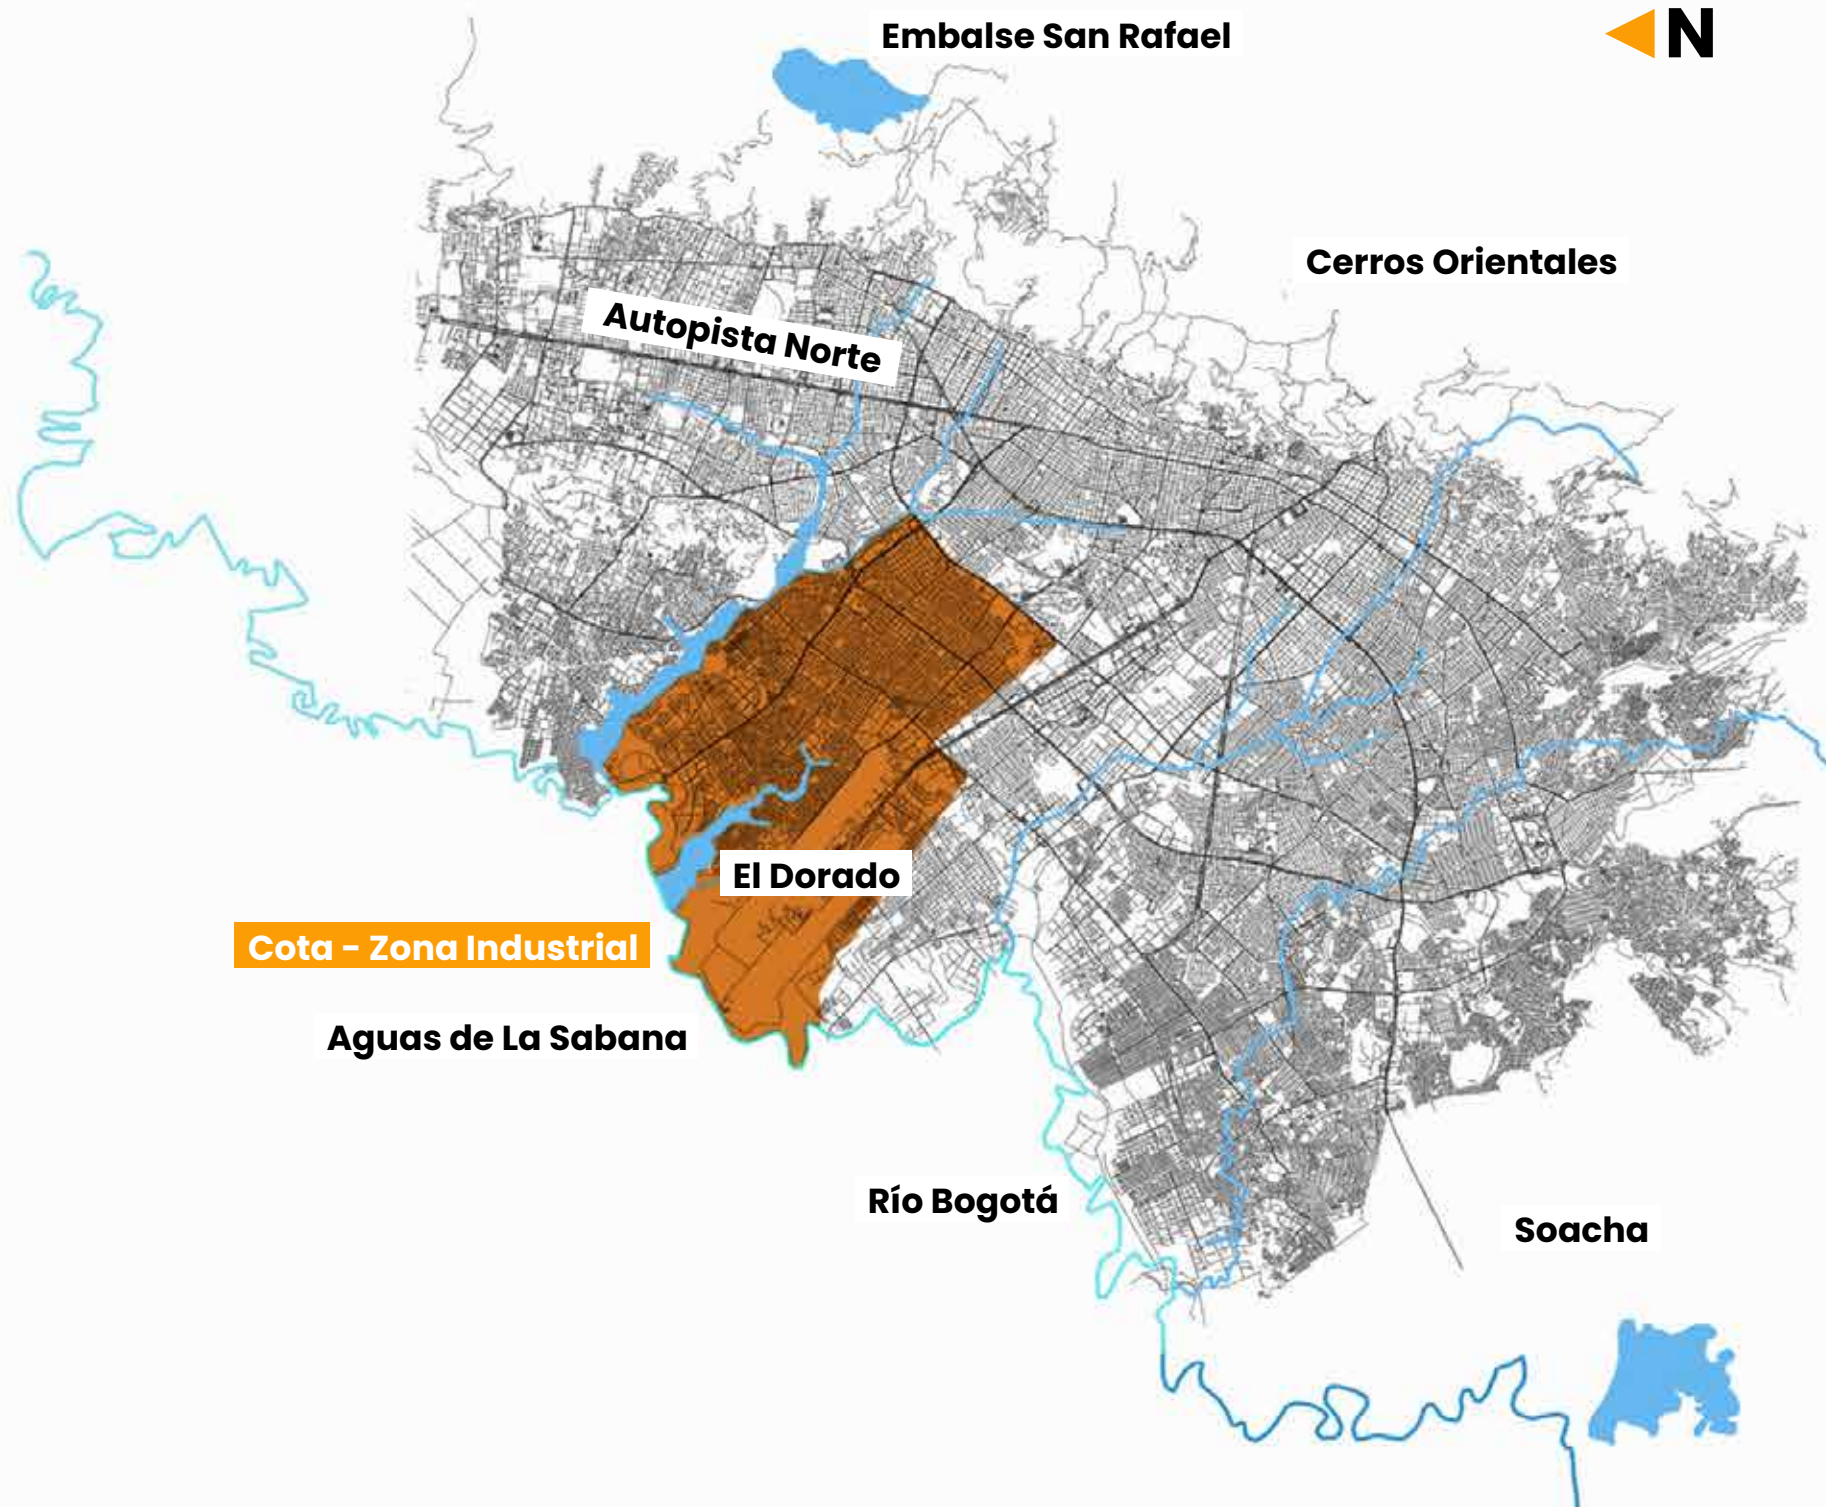

- Ciudad Universitaria
- Centro Administrativo Occidental - CAN
- La Esmeralda
- Ciudad Salitre Suroriental
- Nicolás de Federman
- Campín Occidental
- La Soledad
- Palermo
- Quesada
- Alfonso López
- Ortezal - Quinta Paredes
- La Magdalena
- Las Américas
- Prados de Salitre II
- Cama Vieja Villa del CAN
- Centro Nariño
- Rafael Núñez.

TUNJUELITO

- Escuela General Santander
- Tunal Antiguo
- Tunal Sector I
- Santa Lucía Sur.

USAQUÉN

- San Bernardo
- Escuela de Caballería II
- Santa Bárbara Alta
- Usaquén
- Escuela de Caballería
- Centro Norte Usaquén
- Santa Bárbara Central I y II
- Rincón de Santa Paula
- Santa Bárbara City Hall
- Santa Bárbara Central II Sector
- Santa Bibiana
- Escuela de Infantería
- Rincón del Chicó
- San Patricio
- Santa Ana Occidental
- Molinos Norte

- 1. ENGATIVÁ
- 2. FONTIBÓN

PUNTOS DE SUMINISTRO
 Aguas La Sabana
 (Zona Industrial Cota)

Entre calle 24 y calle 98, entre Avenida Ciudad de Cali (carrera 86) y límite río Bogotá
 Entre calle 26 y calle 95, entre carrera 68 y Avenida Ciudad de Cali (carrera 86)
 Zona industrial de Cota (ESP Aguas de La Sabana)