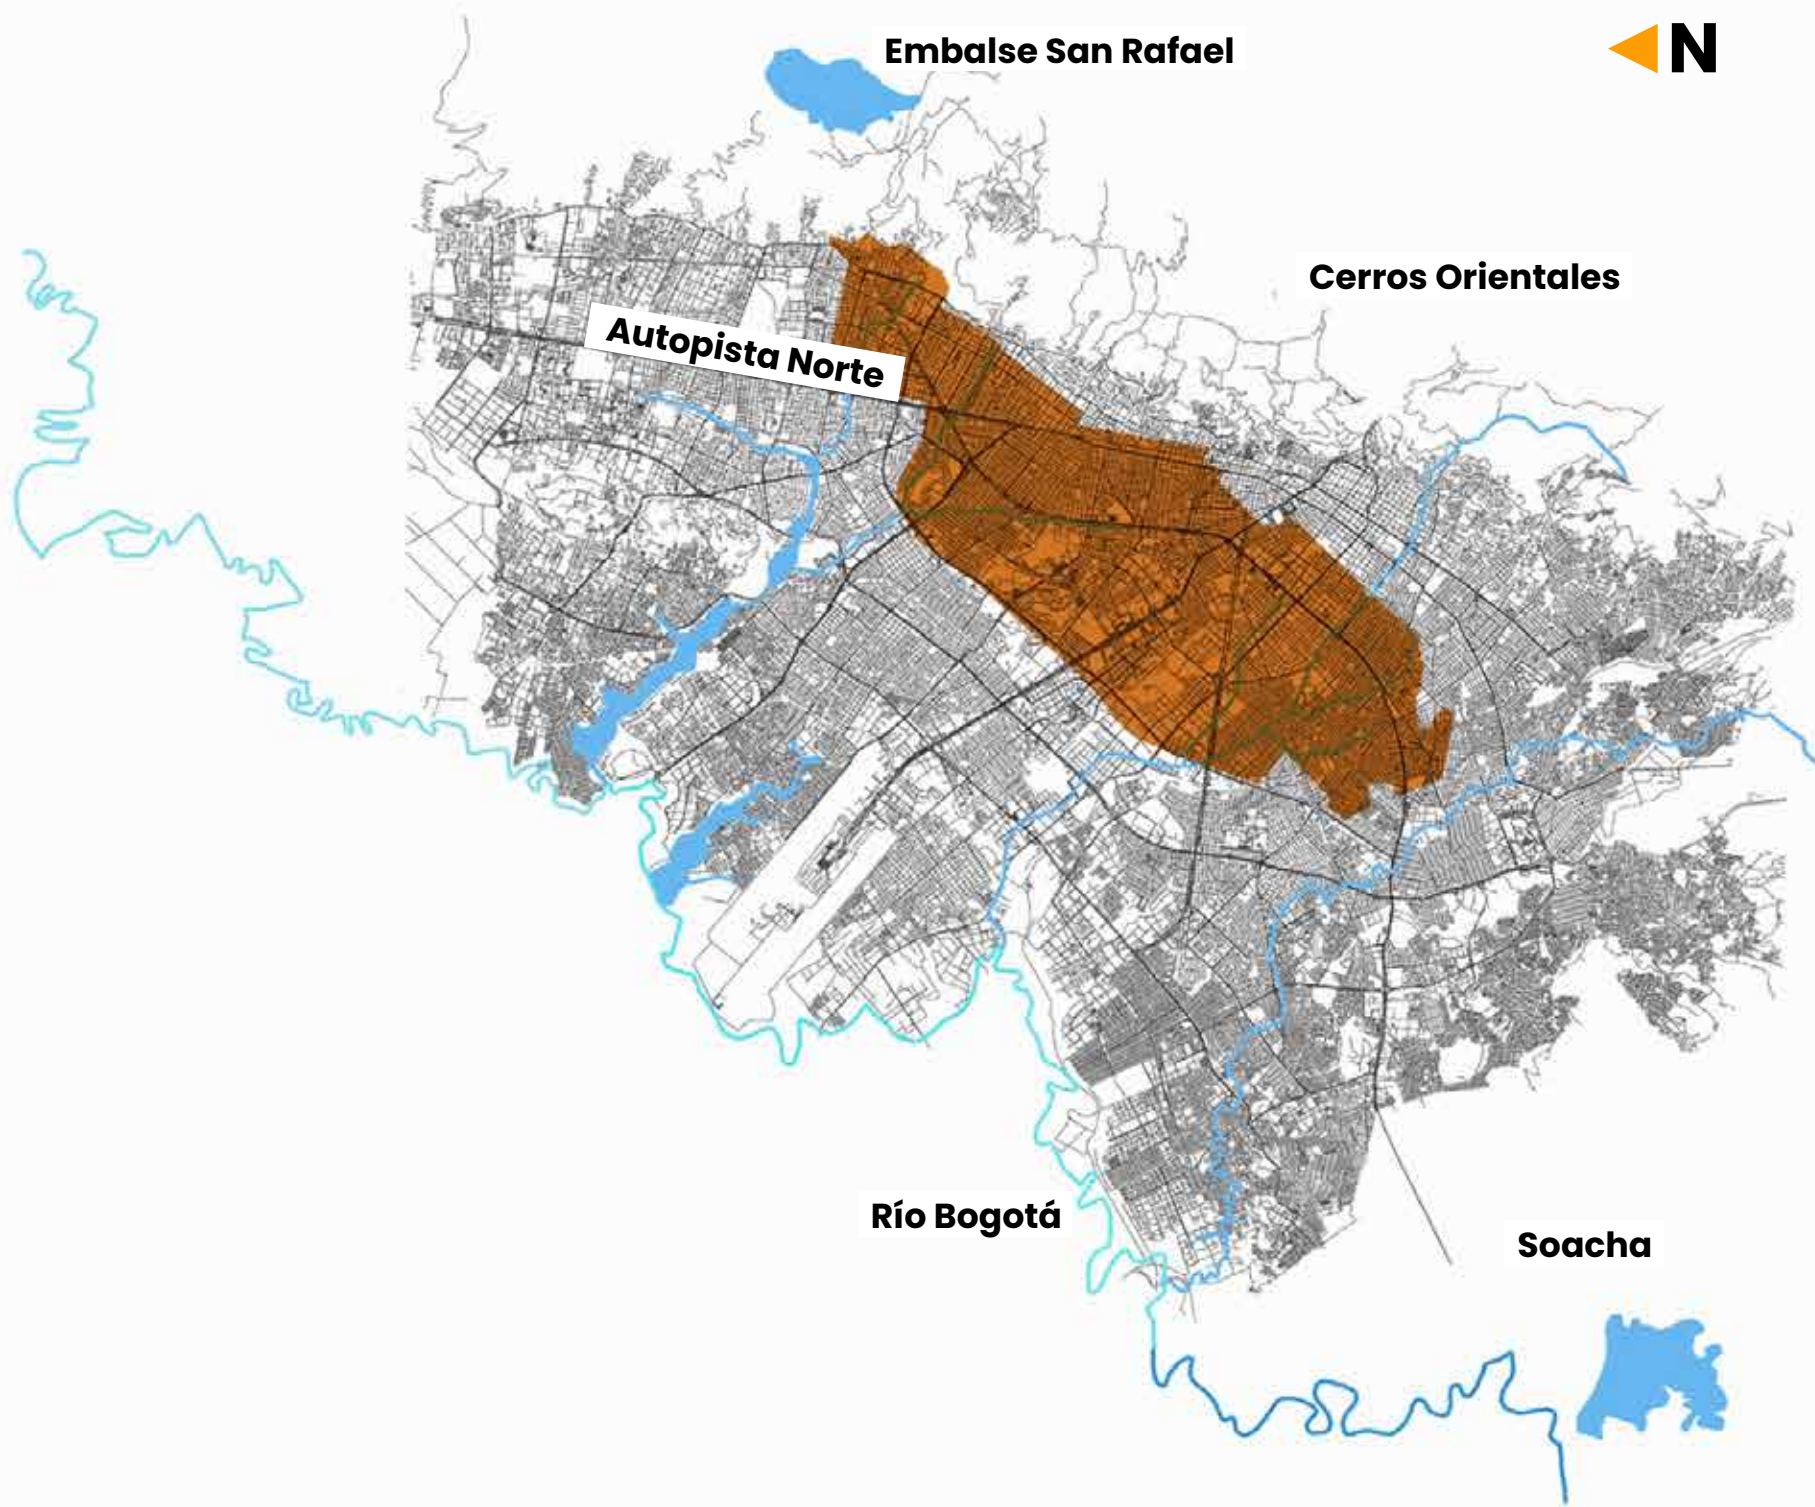

Conoce aquí en qué turno está ubicado tu barrio o municipio.

Gracias por tu apoyo haciendo uso responsable del agua. Bogotá te lo agradece.

Consulta en tres pasos
nuestra **guía de medidas**
para el cuidado del agua

Si tienes dudas sobre los turnos, te invitamos a consultar en nuestras redes sociales o en www.acueducto.com.co

#JuntosPorElAgua

acueducto
AGUA Y ALCANTARILLADO DE BOGOTÁ

1. ANTONIO NARIÑO
2. BARRIOS UNIDOS
3. CHAPINERO
4. LOS MÁRTIRES
5. PUENTE ARANDA
6. RAFAEL URIBE URIBE
7. SANTA FE
8. TEUSAQUILLO
9. TUNJUELITO
10. USAQUÉN

Entre calle 116 y calle 85, entre carrera 2 y carrera 45
 Entre calle 85 y calle 53, entre carrera 7 y carrera 45
 Entre calle 85 y calle 26, entre Avenida Caracas (carrera 14) y carrera 68
 Entre calle 26 a calle 44Sur, entre carrera 6 y carrera 68

Localidad / Municipio

Barríos

ANTONIO NARIÑO

- La Fragua - Urbanización Sargento Páez Pabón
- Campiña del Restrepo
- San Antonio - Urbanización Av. Luna Park
- Sultana
- Villa Mayor Antigua
- Eduardo Frei
- Santander