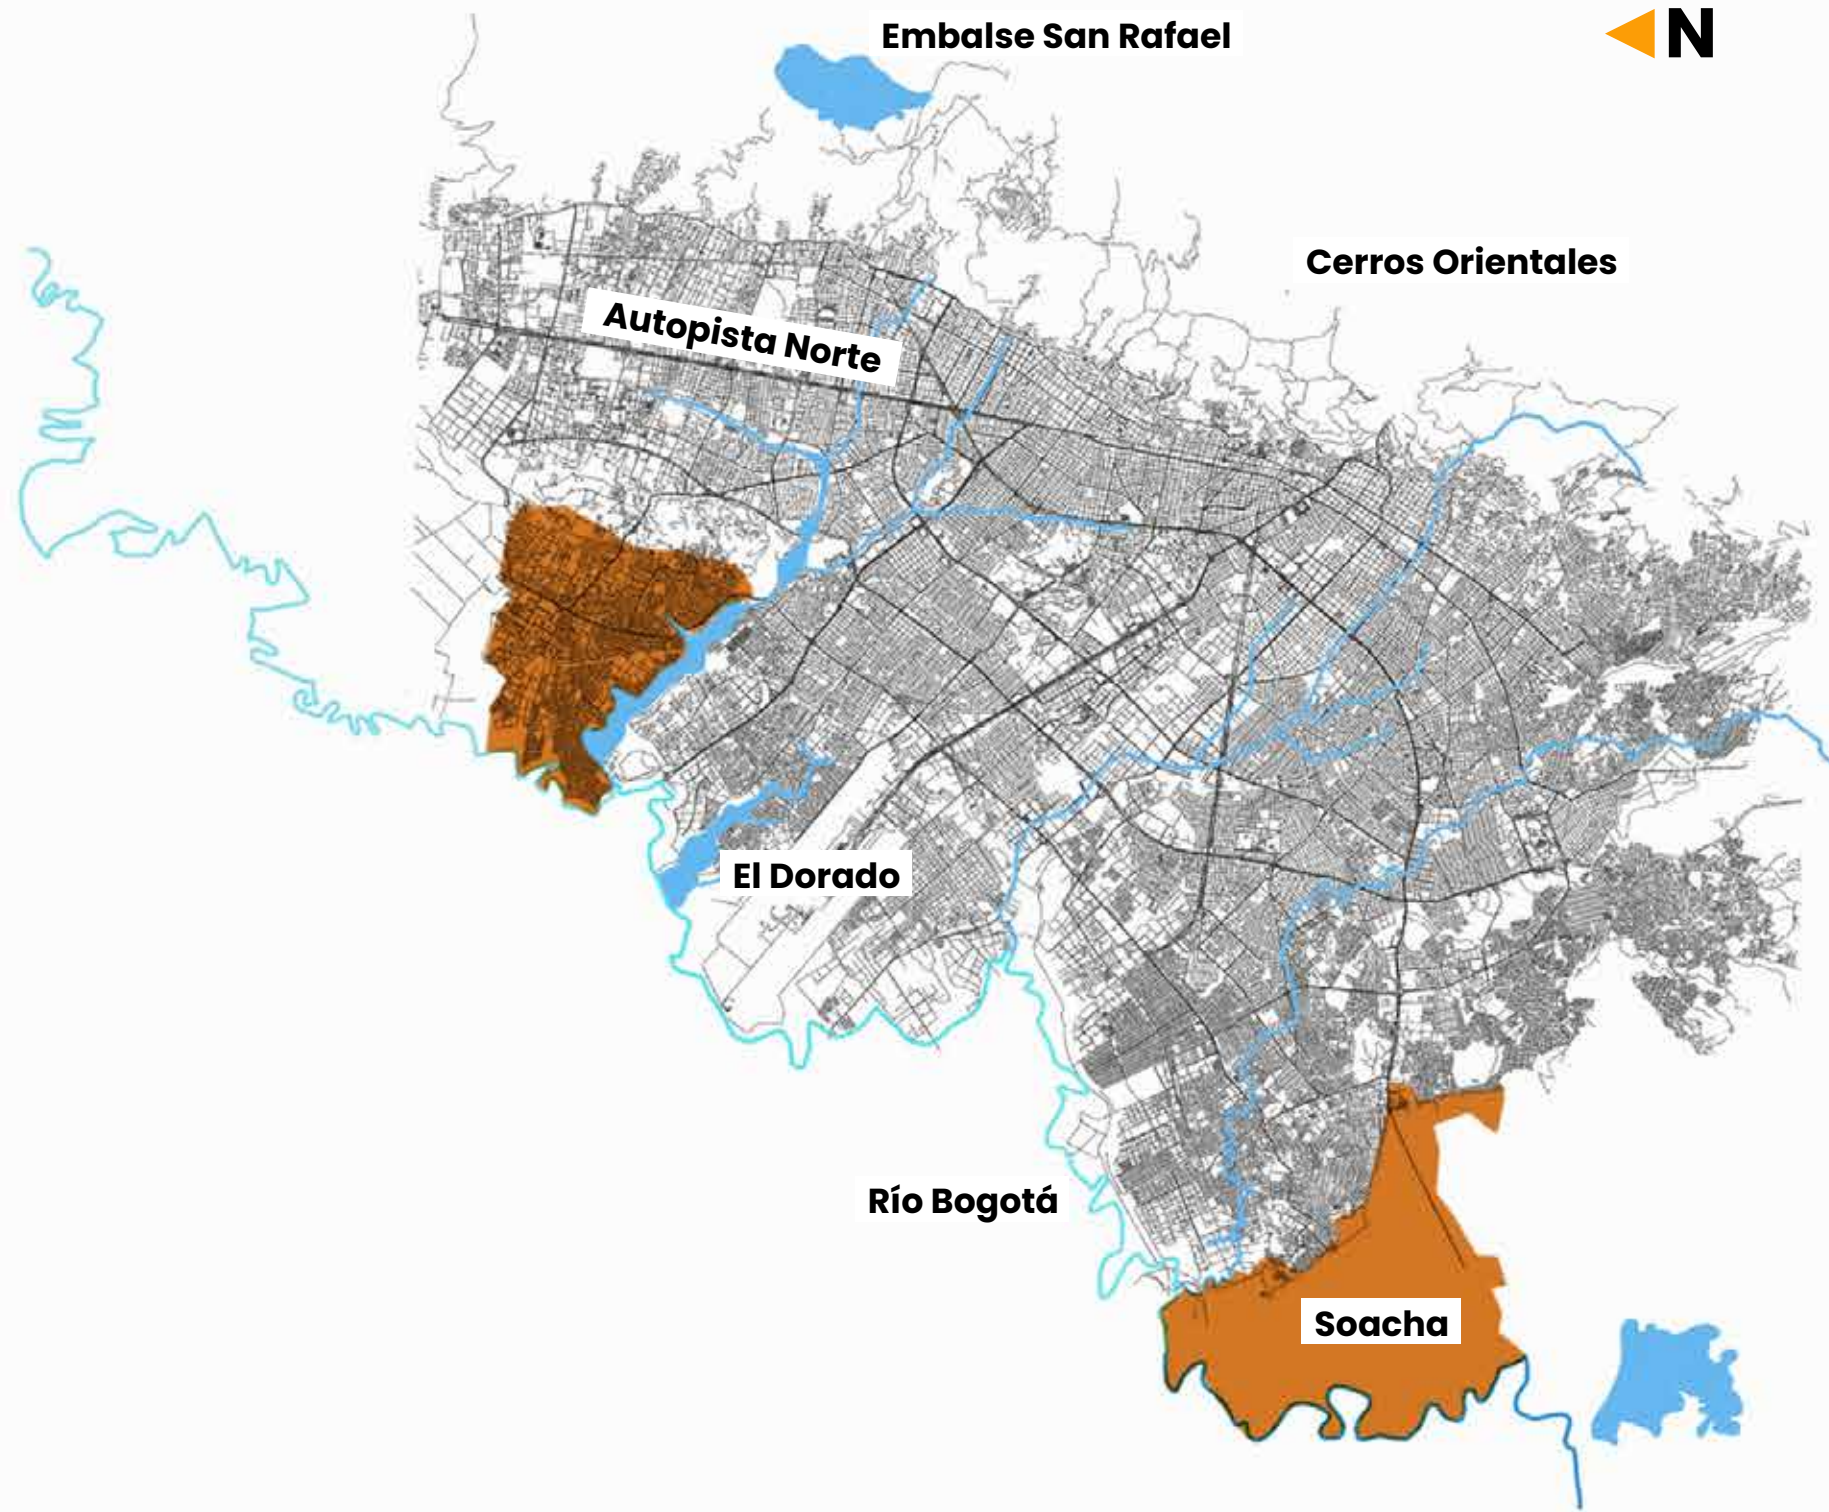

1. SUBA
2. SOACHA

PUNTOS DE SUMINISTRO
Soacha

Entre río Bogotá, carrera 92 y Avenida Suba
Entre carrera 88A y río Bogotá, entre calle 99 y Avenida Suba
Localidad de Soacha

Localidad / Municipio

Barríos

SUBA

• El Retiro de Suba • Rincón de Boyacá • Salitre II Sector • El Arrayán • Lombardía III • El Manzano • Santa Bárbara II Sector • Camino Verde Etapa I • Urbanización Cerros del Tabor • Bilbao I Sector • Zahori • Carolina II • Santa Teresa de Suba • El Rubí La Flora • Nuevo Corinto • La Estrella II • Miramar • Puerta del Sol • Carolina de Suba • Alameda de Suba • La Estrella I • Urbanización Miradores de Suba y Urisa • Los Comuneros Puerta del Sol • Aures II Sector La Planta • El Cedro • La Palma El Cóndor • Club de Los Lagartos • Conjunto Residencial Yerbamora I • Veimas • Urbanización Los Nogales de Suba • Villa Catalina II y III • Atenas • San Antonio • Tuna Alta Almeira • Prados de Santa Bárbara • San Cayetano • El Carmen Tuna Baja • Urbanización Altamar • Conjunto Residencial Tayazal • Jaime Bermeo • El Ruby • Almonacid • Conjunto Residencial Yaití	• Palma Aldea • Costa Rica La Esperanza • Japón • Villa Hermosa • Los Naranjos • La Manuelita • Urbanización Solar I • Urbanización El Alcázar de Suba • San Isidro Norte • El Pino • San Miguel Tibabuyes • El Ocal • El Rincón - Urbanización San Gabriel • Rincón El Cóndor • El Rubí de San Bernardo • El Ocal II Sector • Nueva Tibabuyes • El Rincón Santa Helena • El Pino - Valverde de La Vera • Las Brisas • El Arrayán 2 • Lago de Suba • Prados de Suba • Turingia III • El Pino • Tuna Baja II Sector • Pinos de Lombardia - Imperial (Finca) • Urbanización Rodesia • Urbanización Aragón • Almendros de Suba • El Regreso • Ciudad Hunza - El Jordán • Villa de Los Comuneros (Prados del Salitre) • Urbanización Valles de Ibiza • Urbanización La Pradera de Suba • Pinos de Lombardia • Telecom Arrayanes • Urbanización Oviedo • La Orquídea III Sector • Bosques del Portal • Monteredondo Salitre	Suba • Villa Catalina III Sector • Urbanización Camino Verde • Urbanización La Fontana • Urbanización Las Flores • Santa Ana • Villa del Campo II Sector • Oasis de San Jorge • Agrupación El Rincón • Parque Residencial Nueva Suba • Urbanización Puerto Sol • Parques del Campo • Los Alcaparros de Suba • Suba Linda • Urbanización Gavilanes • Las Margaritas • Urbanización Potrerillos de Suba • Urbanización El Bosque de Suba • San Jorge • Tuna Baja III Sector - Santa Isabel • Urbanización El Lago del Paraíso • La Aurora Salitre Suba • Rincón Escuela • El Carmen • Urbanización La Palma I • Urbanización El Laguito • Urbanización El Rincón de Suba (Santa Isabel) • Palma Aldea - Urbanización El Meroy • Aures II • Versalles y Los Cerezos • Tuna Baja Las Flores • Caminos de Esperanza • Villa Elisa • Nueva Tibabuyes - La Esmeralda • Nueva Tibabuyes • Vereda Tibabuyes -