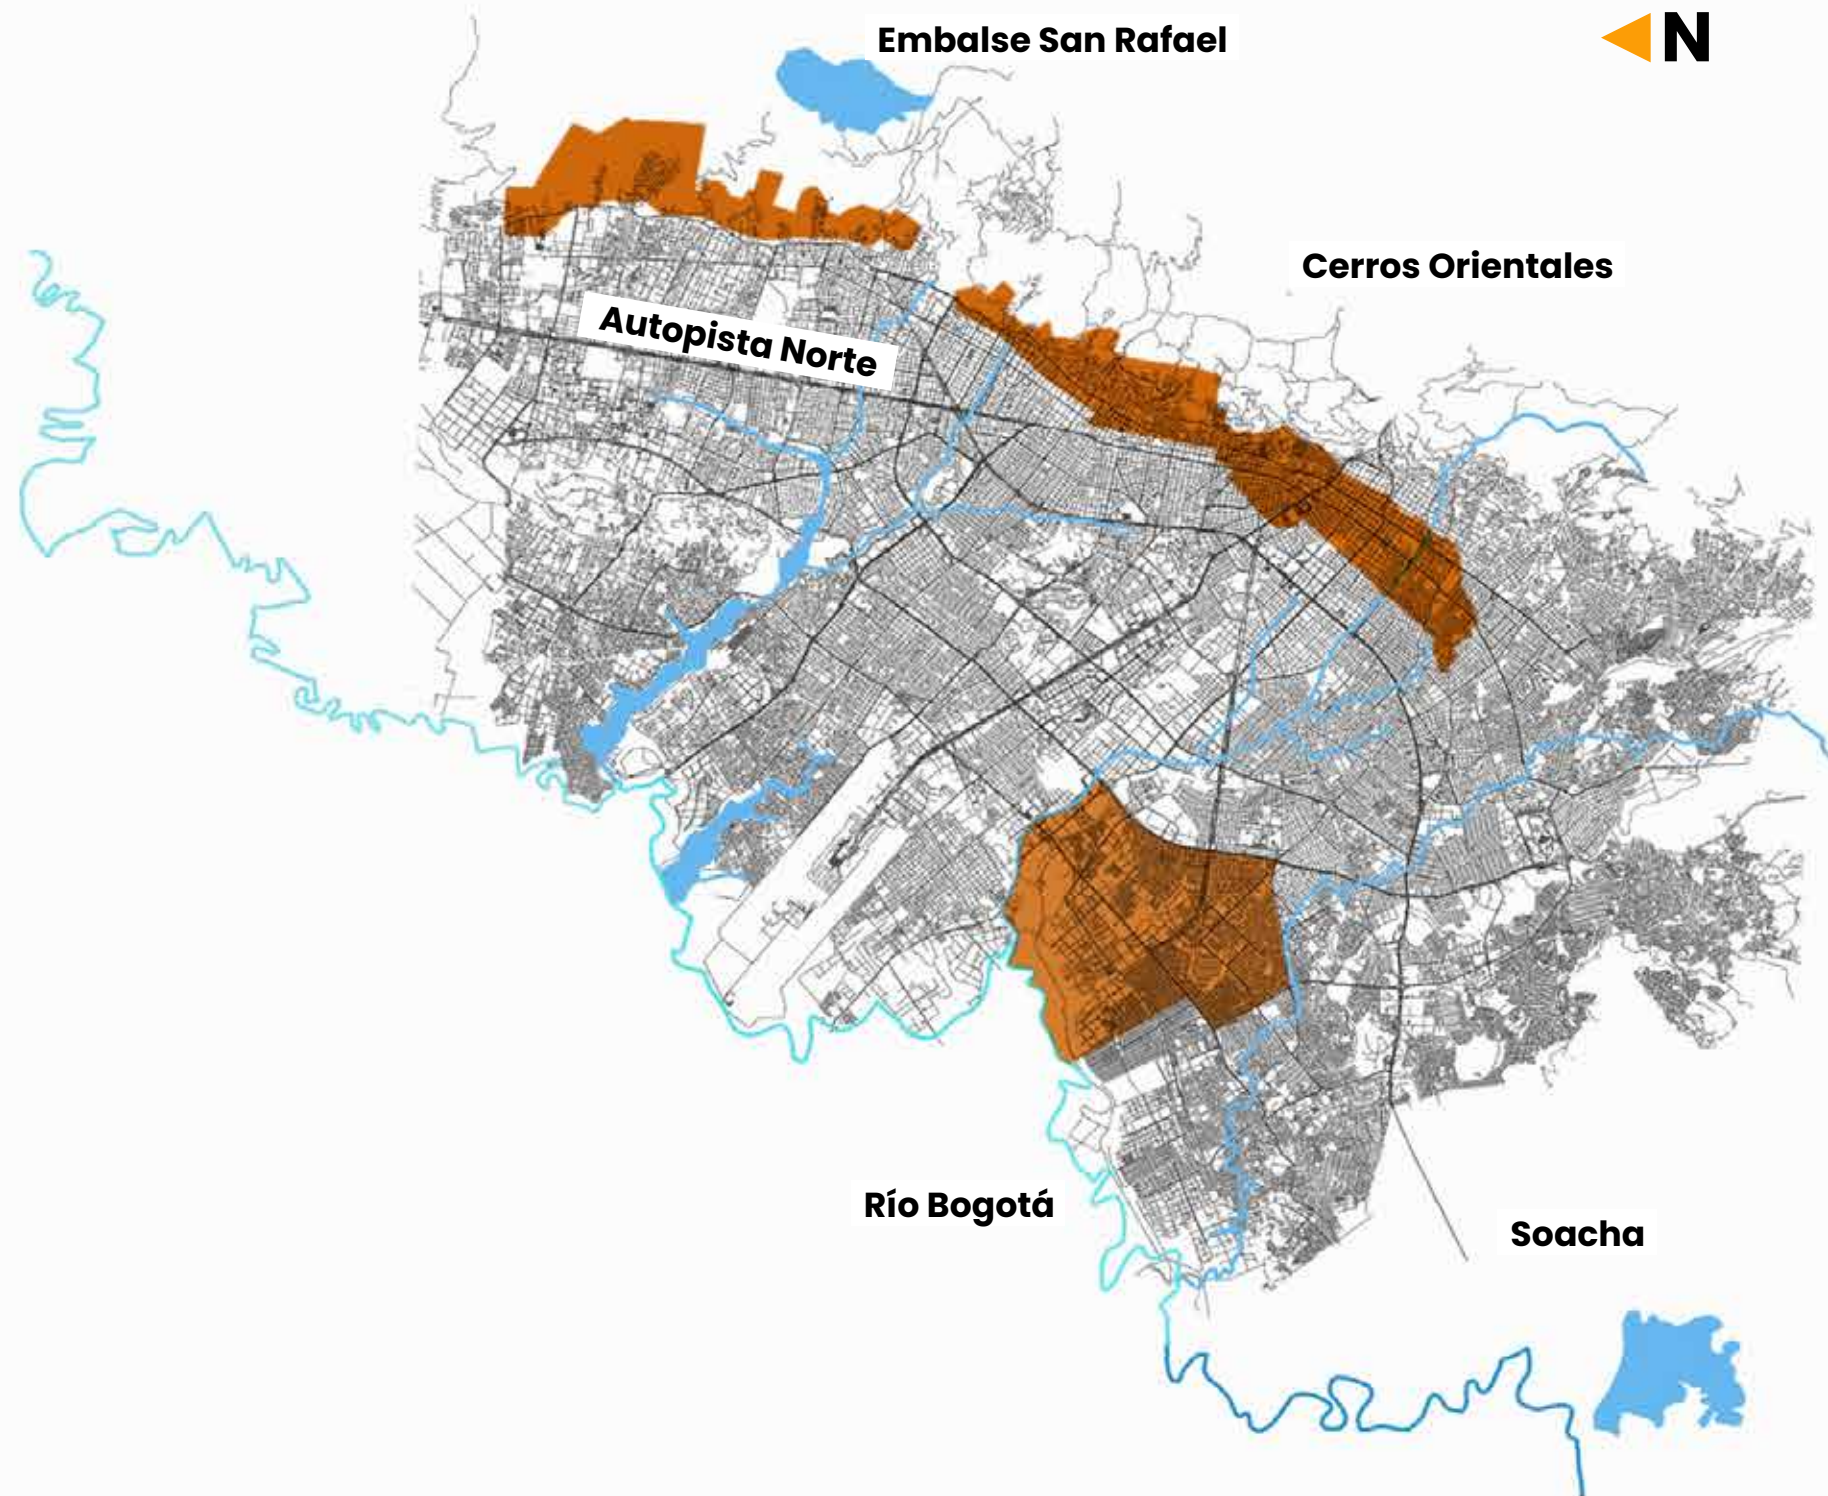

1. ANTONIO NARIÑO
2. BOSA
3. CHAPINERO
4. KENNEDY
5. LOS MÁRTIRES
6. RAFAEL URIBE URIBE
7. SAN CRISTÓBAL
8. SANTA FE
9. USAQUÉN

PUNTOS DE SUMINISTRO

- La Calera
- Arboretto

Entre calle 26 y 193, entre carrera 7 y límite oriental ciudad
 Entre calle 72 y 100, entre carrera 7 y 13
 Entre calle 26 y 72, entre carrera 7 y 17
 Entre calle 6 y 26, entre carrera 2 y Avenida NQS
 Entre calle 35Sur y calle 6, entre carrera 2 y 25
 Entre calle 10 y 6Sur, entre carrera 5 y límite oriental Ciudad
 Entre calle 11Sur y Diagonal 15Sur, carrera 18Este y límite oriental ciudad
 Entre calle 16C y río Tunjuelo, entre Avenida Boyacá y Ciudad de Cali
 Entre calle 16C y calle 43Sur, entre Avenida Ciudad de Cali y río Bogotá
 Puntos de suministro a La Calera y Arboretto